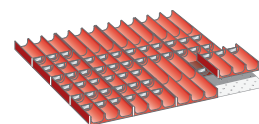

Set di elementi a conca per la suddivisione dei cassetti

Set di elementi a conca per la suddivisione dei cassetti da 36x36E.

36
x
36E

Codice	€	Per altezza frontale (mm)	N° elementi conca	N° conche per elemento	N° separatori
V072050005	64,70	50	16 di ø 33	4	70

Set di elementi a conca per la suddivisione dei cassetti

Set di elementi a conca per la suddivisione dei cassetti da 36x36E.

36
x
36E

Codice	€	Per altezza frontale (mm)	N° elementi conca	N° conche per elemento	N° separatori
V072100005	57,70	50	8 di ø 33 - 8 di ø 45	4 x ø 33 - 3 x ø 45	30 x ø 33 - 20 x ø 45

Set di elementi a conca per la suddivisione dei cassetti

Set di elementi a conca per la suddivisione dei cassetti da 36x36E.

36
x
36E

Codice	€	Per altezza frontale (mm)	N° elementi conca	N° conche per elemento	N° separatori
V072150005	59,60	50	4 di ø 33 - 8 di ø 45 - 4 di ø 70	4 x ø 33 - 3 x ø 45 - 2 x ø 70	30 x ø 33 - 20 x ø 45 - 10 x ø 70

Set di elementi a conca per la suddivisione dei cassetti

Set di elementi a conca per la suddivisione dei cassetti da 36x36E.

36
x
36E

Codice	€	Per altezza frontale (mm)	N° elementi conca	N° conche per elemento	N° separatori
V072200005	59,60	50	16 di ø 45	3	60