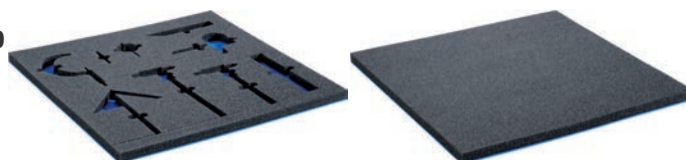

Lamiere fessurate

Lamiere fessurate per riporre chiavi, la piegatura inferiore permette di avvitare alla base forata del cassetto, incluso materiale di fissaggio, possono essere tagliate in una lunghezza a piacere, in alluminio di spessore 1,5 mm.

Inserto modellabile in materiale espanso

Inserto modellabile in materiale espanso, serve per l'immagazzinamento di oggetti estremamente delicati e senza forma determinata, in plastica di polietilene di colore nero. Con i coltelli da incisioni si può ritagliare un sostegno preciso per gli oggetti.

Pannello portattrezzi in lamiera forata

Pannello portattrezzi da parete, in lamiera forata con foro da \varnothing 4 mm, con mensola smontabile per l'inserimento da vari tipi di ganci portapezzi.

Codice	€	Dimensioni LxH (mm)	Colore
V200760010	74,50	1000x850	Blu RAL 5015
V200760015	91,55	1500x850	Blu RAL 5015
V200760020	109,35	2000x850	Blu RAL 5015