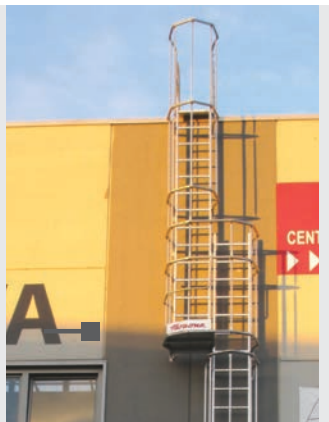

Scale FARAONE

FARAONE®
SAFE WORK IN THE HEIGHT

Il valore della sicurezza in quota.

Sgabello professionale da 2 a 4 gradini. Altezza max lavoro 3 m.

Tipo a castello con piano per sollevare materiali motorizzato. Altezza max lavoro 5 m.

Piattaforma di lavoro sicura con piano di lavoro con protezione a 360 gradi. Altezza max lavoro 3,3 m.

Scala a 3 elementi multiuso serie top. In utilizzo si consiglia l'ancoraggio. Altezza max scala 10 m.

Multiuso in alluminio con speciale bracciolo di sicurezza. Altezza max lavoro 4 m.

Scala verticale di sicurezza con o senza ballatoi.

Un sistema personalizzabile per lavori in quota nella massima sicurezza.