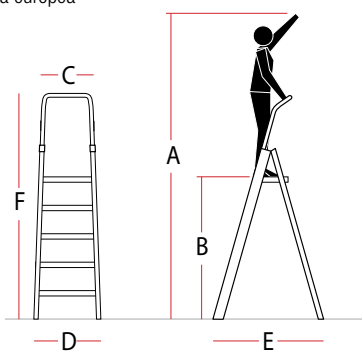

Scala professionale

Scala professionale in alluminio anodizzato argento, gradini antiscivolo da 80 mm ad alta resistenza, fissaggio dei gradini con tecnologia aeronautica con le traverse di rinforzo agli angoli per una maggiore stabilità, piano di lavoro antisdruciuolo e montante ergonomico in alluminio, sistema di stabilizzazione a croce, ruote retrattili più barra rigida, carico massimo 150 Kg. Fornita con certificato con numero di matricola e corrispondente targhetta identificativa del prodotto, in linea con quanto richiesto dalla normativa europea UNI EN131-2.

Codice	€	N° gradini	A (mm)	B (mm)	C (mm)	D (mm)	E (mm)	F (mm)	Peso (Kg)
V600350005	140,45	4*	2670	870	370	500	860	1620	7
V600350010	150,70	5*	2900	1100	370	530	1020	1850	8
V600350015	191,60	6*	3130	1330	370	550	1180	2080	9
V600350020	204,60	7*	3360**	1560	370	580	1350	2300	10
V600350025	219,50	8*	3580**	1780	370	600	1510	2540	11
V600350030	247,40	9*	3800**	2000	370	630	1670	2770	12