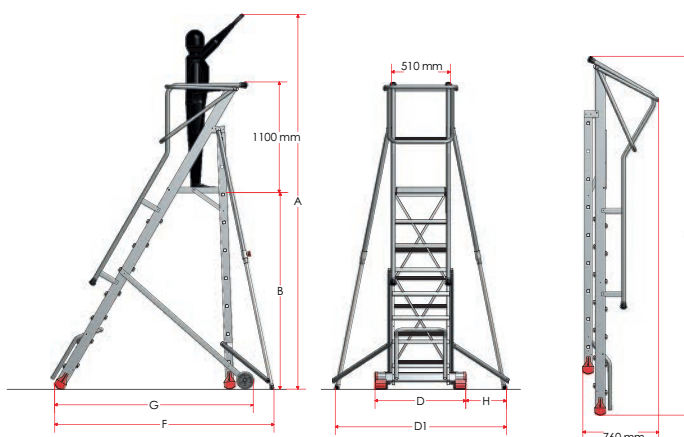

Codice	€	N° gradini	A (mm)	B (mm)	D (mm)	D1 (mm)	F (mm)	G (mm)	H (mm)	L (mm)	Peso (Kg)
V600400005	541,30	3	2560	760	800	-	-	1250	-	2360	14
V600400010	611,95	4	2800	1000	800	-	-	1400	-	2610	18
V600400012	658,45	5*	3020	1220	800	1700	1780	1540	450	2850	22
V600400015	710,55	6*	3290	1490	800	1700	1920	1690	450	3100	30
V600400020	802,60	7*	3530	1730	900	1700	2060	1840	400	3350	34
V600400025	871,45	8*	3770	1970	900	1700	2200	1990	400	3600	37
V600400027	917,95	9*	4010	2210	1000	1700	2580	2130	400	3850	39
V600400030	939,30	10*	4250	2450	1000	2300	2720	2280	650	4100	40
V600400032	985,80	11	4490	2690	1100	2300	2860	2430	600	4350	43
V600400035	1.009,00	12*	4730	2930	1100	2300	3000	2580	600	4590	45
V600400037	1.055,00	13*	4970	3170	1100	2300	3050	2720	600	4840	48
V600400040	1.101,00	14*	5210	3410	1200	2400	3190	2870	600	5090	50
V600400045	1.169,00	15*	5450	3650	1200	2500	3240	3020	650	5330	55
V600400050	1.306,00	17*	5930	4130	1200	2600	3260	3310	700	5830	60

*Con stabilizzatori.