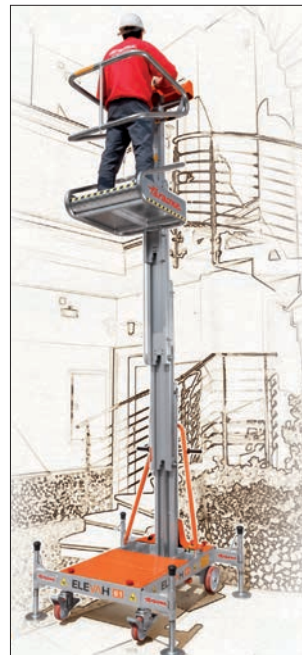

Sollevatori FARAONE

FARAONE
SAFE WORK IN THE HEIGHT

Una gamma di piattaforme super compatte per lavori in quota nella massima sicurezza, risparmiando tempo, fatica e soldi.

- Altezza max lavoro 8 m
- Con semovenza in quota o posizionamento manuale
- Portata 200 Kg.

Trabattello
in alluminio.
Altezza max 10 m.
Portata 180 Kg.

Trabattello
per autocarri.
Altezza max al
piano 415 cm.

Trabattello
in alluminio
con scale
interne per
accesso ai piani.
Altezza max 20 m.
Portata 400 Kg.