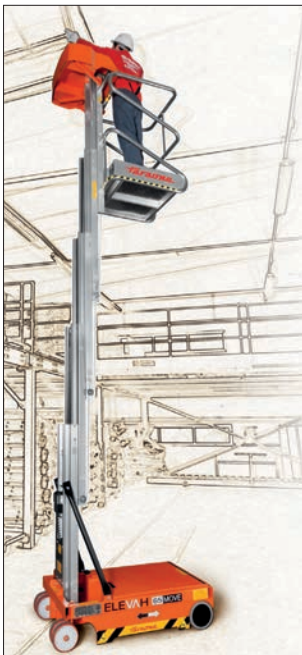

Sollevatori FARAONE

FARAONE
SAFE WORK IN THE HEIGHT

Una gamma di piattaforme super compatte per lavori in quota nella massima sicurezza, risparmiando tempo, fatica e soldi.

- Altezza max lavoro 8 m
- Con semovenza in quota o posizionamento manuale
- Portata 200 Kg.

Trabattello
in alluminio.
Altezza max 10 m.
Portata 180 Kg.

Trabattello
per autocarri.
Altezza max al
piano 415 cm.

Trabattello
in alluminio
con scale
interne per
accesso ai piani.
Altezza max 20 m.
Portata 400 Kg.