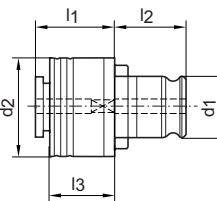

Parametri per bussole per maschiatura cod. C50349-C50352-C50354

Tipo	l1 (mm)	l2 (mm)	l3 (mm)	d1 (mm)	d2 (mm)
FES 1	25	21,5	25	19	32
FES 2	34	35	31	31	50
FES 3	45	55,5	41	48	72

Bussola per maschiatura con frizione

Bussola per maschiatura a cambio rapido, tipo FES1, con limitazione di coppia incorporata.

Applicazione: per fori ciechi.

Codice	€	∅ gambo del maschio (mm)	Quadro (mm)	Tipo bussola
C503490001	47,90	2,8	2,1	FES 1
C503490004	47,90	3,5	2,7	FES 1
C503490007	47,90	4	3	FES 1
C503490010	47,90	4,5	3,4	FES 1
C503490013	47,90	5	4	FES 1
C503490016	47,90	6	4,9	FES 1

Codice	€	∅ gambo del maschio (mm)	Quadro (mm)	Tipo bussola
C503490019	47,90	6,3	5	FES 1
C503490022	47,90	7	5,5	FES 1
C503490025	47,90	8	6,3	FES 1
C503490028	47,90	9	7,1	FES 1
C503490031	47,90	10	8	FES 1
C503490034	47,90	11	9	FES 1

Nota: consegne a partire da gennaio 2020.

Bussola per maschiatura con frizione

Bussola per maschiatura a cambio rapido, tipo FES 2, con limitazione di coppia incorporata.

Applicazione: per fori ciechi.

Codice	€	∅ gambo del maschio (mm)	Quadro (mm)	Tipo bussola
C503520001	64,00	6	4,9	FES 2
C503520004	64,00	6,3	5	FES 2
C503520007	64,00	7	5,5	FES 2
C503520010	64,00	8	6,3	FES 2
C503520013	64,00	9	7,1	FES 2
C503520016	64,00	10	7,1	FES 2