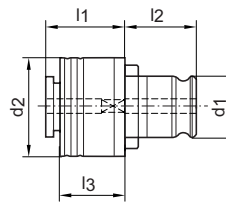

Bussola per maschiatura a cambio rapido, tipo FES1, con limitazione di coppia incorporata.

Applicazione: per fori ciechi.

Codice	€	∅ gambo del maschio (mm)	Quadro (mm)	Tipo bussola
C503490001	47,90	2,8	2,1	FES 1
C503490004	47,90	3,5	2,7	FES 1
C503490007	47,90	4	3	FES 1
C503490010	47,90	4,5	3,4	FES 1
C503490013	47,90	5	4	FES 1
C503490016	47,90	6	4,9	FES 1

Nota: consegne a partire da gennaio 2020.

Bussola per maschiatura con frizione

Bussola per maschiatura a cambio rapido, tipo FES 2, con limitazione di coppia incorporata.

Applicazione: per fori ciechi.

Codice	€	∅ gambo del maschio (mm)	Quadro (mm)	Tipo bussola
C503520001	64,00	6	4,9	FES 2
C503520004	64,00	6,3	5	FES 2
C503520007	64,00	7	5,5	FES 2
C503520010	64,00	8	6,3	FES 2
C503520013	64,00	9	7,1	FES 2
C503520016	64,00	10	7,1	FES 2

Codice	€	∅ gambo del maschio (mm)	Quadro (mm)	Tipo bussola
C503520019	64,00	11	9	FES 2
C503520025	64,00	12	9	FES 2
C503520031	64,00	14	11	FES 2
C503520034	64,00	14	11,2	FES 2
C503520037	64,00	16	12	FES 2
C503520040	64,00	16	12,5	FES 2

Nota: consegne a partire da gennaio 2020.

Bussola per maschiatura con frizione

Bussola per maschiatura a cambio rapido, tipo FES 3, con limitazione di coppia incorporata. Applicazione: per fori ciechi.

Codice	€	∅ gambo del maschio (mm)	Quadro (mm)	Tipo bussola
C503540001	158,00	11	9	FES 3
C503540004	158,00	12	9	FES 3
C503540007	158,00	14	11	FES 3
C503540010	158,00	16	12	FES 3
C503540013	158,00	18	14,5	FES 3