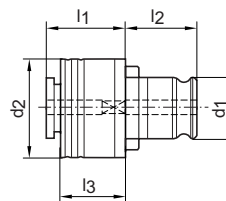

Parametri per bussole per maschiatura cod. C50349-C50352-C50354

Tipo	l1 (mm)	l2 (mm)	l3 (mm)	d1 (mm)	d2 (mm)
FES 1	25	21,5	25	19	32
FES 2	34	35	31	31	50
FES 3	45	55,5	41	48	72

Bussola per maschiatura con frizione

Bussola per maschiatura a cambio rapido, tipo FES1, con limitazione di coppia incorporata.

Applicazione: per fori ciechi.

Codice	€	∅ gambo del maschio (mm)	Quadro (mm)	Tipo bussola
C503490001	47,90	2,8	2,1	FES 1
C503490004	47,90	3,5	2,7	FES 1
C503490007	47,90	4	3	FES 1
C503490010	47,90	4,5	3,4	FES 1
C503490013	47,90	5	4	FES 1
C503490016	47,90	6	4,9	FES 1

Codice	€	∅ gambo del maschio (mm)	Quadro (mm)	Tipo bussola
C503490019	47,90	6,3	5	FES 1
C503490022	47,90	7	5,5	FES 1
C503490025	47,90	8	6,3	FES 1
C503490028	47,90	9	7,1	FES 1
C503490031	47,90	10	8	FES 1
C503490034	47,90	11	9	FES 1

Nota: consegne a partire da gennaio 2020.

Bussola per maschiatura con frizione

Bussola per maschiatura a cambio rapido, tipo FES 2, con limitazione di coppia incorporata.

Applicazione: per fori ciechi.

Codice	€	∅ gambo del maschio (mm)	Quadro (mm)	Tipo bussola
C503520001	64,00	6	4,9	FES 2
C503520004	64,00	6,3	5	FES 2
C503520007	64,00	7	5,5	FES 2
C503520010	64,00	8	6,3	FES 2
C503520013	64,00	9	7,1	FES 2
C503520016	64,00	10	7,1	FES 2