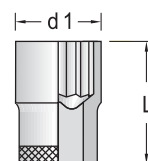

## Chiave a bussola con bocca esagonale

Chiave a bussola con bocca esagonale con attacco 3/4" UNI 2725-1 DIN 3124, con **bloccaggio di sicurezza e pulsante di sgancio rapido**, in acciaio al cromo vanadio, esagono incassato con angolo arrotondato per proteggere la testa della vite.

Codice	€	Misura (mm)	d1 (mm)	L (mm)
N111300022	5,90	22	32	48
N111300024	5,90	24	34,5	50
N111300027	6,20	27	38,5	50
N111300030	6,80	30	43	55
N111300032	7,20	32	45	55
N111300034	8,10	34	46	55
N111300036	8,90	36	50	60

Codice	€	Misura (mm)	d1 (mm)	L (mm)
N111300038	9,40	38	53	65
N111300041	10,90	41	56	63
N111300046	13,00	46	62	65
N111300050	13,60	50	68	66
N111300055	17,60	55	74	68
N111300060	20,40	60	80	73

## Chiave a bussola con bocca esagonale

Chiave a bussola con bocca esagonale con attacco 3/4" UNI 2725-1 DIN 3124, con **bloccaggio di sicurezza e pulsante di sgancio rapido**, in acciaio al cromo vanadio, esecuzione cromata.