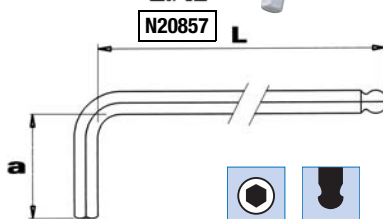

Serie di chiavi maschio esagonali piegate extra-lunghe a testa sferica

Serie di chiavi maschio esagonali piegate **extra-lunghe** a testa sferica, in acciaio al cromo vanadio, lato extra-lungo con testa sferica, lato corto con estremità piana e smussata, esecuzione brunita. La testa sferica permette di operare con inclinazione fino a 25°.

Codice	€	Pezzi	Esagono (mm)	Confezione
N20350005	---	9	1,5-2-2,5-3-4-5-6-8-10	supporto in plastica

Chiave maschio esagonale piegata lunga a testa sferica e lato corto

Chiave maschio esagonale piegata **lunga** a testa sferica, in acciaio al cromo vanadio, lato lungo con testa sferica, **lato corto con angolazione di 100° per punti di difficile accesso** ed estremità piana e smussata, esecuzione nichelata. La testa sferica permette di operare con inclinazione fino a 30°.

Serie
N20857

Codice	€	Esagono (mm)	L (mm)	a (mm)
N208570015	---	1,5	90	7,5
N208570020	---	2	100	8
N208570025	---	2,5	112	10,5
N208570030	---	3	127	13
N208570040	---	4	144	15
N208570050	---	5	165	18
N208570060	---	6	185	22

Chiave maschio esagonale a testa sferica con impugnatura

Chiave maschio esagonale a testa sferica con impugnatura bimatériale con rivestimento antiscivolo, permette di operare con inclinazione fino a 25° rispetto all'asse della vite, design studiato per una presa sicura durante la manovra, lama in acciaio speciale altamente legato al carburo di silicio, esecuzione zincata.