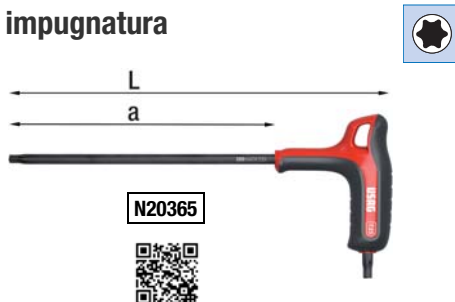

Chiave maschio con impugnatura a T per viti con impronta Torx®

Chiave maschio con impugnatura a T per viti con impronta Torx®, con manico trasversale in polipropilene e foro per appendere, lama di acciaio al cromo vanadio, esecuzione nichelata, estremità brunita.

Chiave maschio con impugnatura a bandierina per viti con impronta Torx®

Chiave maschio con impugnatura a bandierina per viti con impronta Torx®, in acciaio al cromo vanadio, profilo fresato, esecuzione brunita.

Codice	€	N° Torx®	Lunghezza lama (mm)
A559250055	◇	T5	35
A559250060	◇	T6	35
A559250065	◇	T7	35
A559250070	◇	T8	40

Codice	€	N° Torx®	Lunghezza lama (mm)
A559250080	◇	T9	40
A559250085	◇	T10	40
A559250090	◇	T15	45
A559250100	◇	T20	45

Chiave maschio piegata con impugnatura per viti con impronta Torx®

Chiave maschio piegata per viti con impronta Torx® con impugnatura bimateriale con rivestimento antiscivolo, design studiato per una presa sicura durante la manovra, lama in acciaio speciale altamente legato al carburo di silicio, esecuzione brunita.