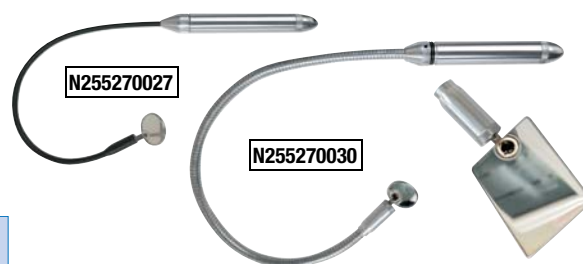

Specchietto flessibile per ispezioni con luce LED

Specchietto flessibile per ispezioni con luce LED, asta flessibile rivestita in gomma ed impugnatura in alluminio, testa magnetica con luce LED resistente agli spruzzi e specchio inox orientabile.

Il codice N255270030 dispone di un ulteriore specchio rettangolare. Alimentazione: 2 batterie tipo AA in dotazione.

IP 67