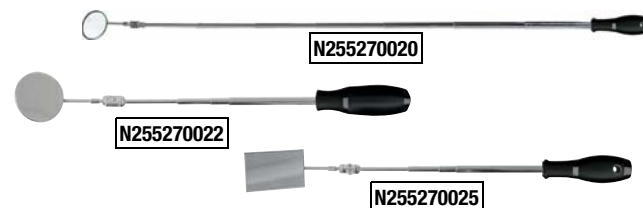

### Asta telescopica snodata con specchio e terminale magnetico

Asta telescopica snodata con specchio e terminale magnetico per il recupero dei pezzi magnetizzabili da luoghi difficilmente accessibili, asta in acciaio cromato con clip.

### Specchietto rigido per ispezioni

Specchietto rigido per ispezioni, asta telescopica con impugnatura a sezione esagonale in alluminio, tubo in ottone cromato.

Codice	€	Lunghezza totale (mm)	Ø specchio (mm)
N255270010	€ 1,99	260	24

### Specchietto rigido per ispezioni

Specchietto rigido per ispezioni, manico 2 pezzi in plastica grigia.

Codice	€	Lunghezza totale (mm)	Ø specchio (mm)
N255270005	€ 1,99	260	24

### Specchietto snodato per ispezioni

Specchietto snodato per ispezioni, alloggiamento specchio in acciaio inox, asta telescopica in ottone cromato con impugnatura in plastica.

Codice	€	Lunghezza totale (mm)	Specchio (mm)
N255270020	€ 1,99	240-680	Ø 30
N255270022	€ 1,99	240-680	Ø 50
N255270025	€ 1,99	240-680	65x43