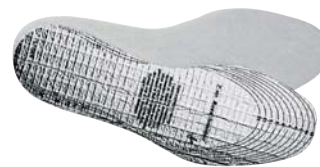

Calzino da lavoro

Calzino da lavoro, materiale: 60% lana, 30% cotone, 10% poliammide.

Caratteristiche funzionali: fascetta in piqué, vestibilità perfetta sul piede, non stringe e non scivola, il tallone alto garantisce una comoda imbottitura sul margine finale della scarpa posteriore, suola in spugna rinforzata con cotone che non irrita la pelle, impedisce reazioni allergiche, punta in spugna a protezione di vesciche, riduzione della pressione nell'area del perone, ideale per l'utilizzo con stivali.

Soletta

Soletta sottopiede in cotone 50% e poliestere 50%, l'alta percentuale di carbone attivo arresta il cattivo odore dei piedi e assorbe il sudore, la suola è antibatterica e antimicotica, taglia unica da ritagliare.

Codice	€	Misura
S159650005	€ 2,99	32-46

Soletta

Soletta termica in Alutherm per l'isolamento dal freddo, taglia unica da ritagliare.

Codice	€	Misura
S159700005	€ 2,99	36-46

Soletta

Soletta sottopiede realizzata in schiuma di lattice traspirante, proprietà antibatteriche e antimicotiche, morbida ed elastica, super confortevole, taglia unica da ritagliare.

Codice	€	Misura
S159750005	€ 2,99	32-47

Lacci colorati

Lacci colorati per scarpe.

Codice	€	Lunghezza (cm)	Colore	Confezione paia (pz)
S159550005	€ 2,99	90	nero	6
S159550010	€ 2,99	120	blu/bianco	6
S159550015	€ 2,99	90	nero/grigio/giallo	6
S159550020	€ 2,99	120	nero/grigio/giallo	6
S159550025	€ 2,99	120	nero/rosso	6
S159550030	€ 2,99	120	giallo/rosso	6
S159550035	€ 2,99	90	blu/bianco	6
S159550040	€ 2,99	120	nero	6