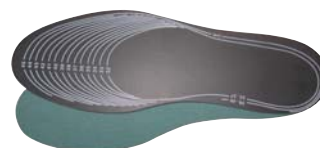

Calzino da lavoro

Calzino da lavoro, materiale: 60% lana, 30% cotone, 10% poliammide.

Caratteristiche funzionali: fascetta in piqué, vestibilità perfetta sul piede, non stringe e non scivola, il tallone alto garantisce una comoda imbottitura sul margine finale della scarpa posteriore, suola in spugna rinforzata con cotone che non irrita la pelle, impedisce reazioni allergiche, punta in spugna a protezione di vesciche, riduzione della pressione nell'area del perone, ideale per l'utilizzo con stivali.

Codice	€	Misura	Colore
S159450005	€ 2,99	39-41	nero/grigio
S159450010	€ 2,99	42-44	nero/grigio
S159450015	€ 2,99	45-47	nero/grigio

Soletta

Soletta modellata realizzata in feltro, con filtro ai carboni attivi contro i cattivi odori.

Soletta

Soletta sottopiede in cotone 50% e poliestere 50%, l'alta percentuale di carbone attivo arresta il cattivo odore dei piedi e assorbe il sudore, la suola è antibatterica e antimicotica, taglia unica da ritagliare.

Codice	€	Misura
S159650005	€ 2,99	32-46

Soletta

Soletta termica in Alutherm per l'isolamento dal freddo, taglia unica da ritagliare.

Codice	€	Misura
S159700005	€ 2,99	36-46

Soletta

Soletta sottopiede realizzata in schiuma di lattice traspirante, proprietà antibatteriche e antimicotiche, morbida ed elastica, super confortevole, taglia unica da ritagliare.