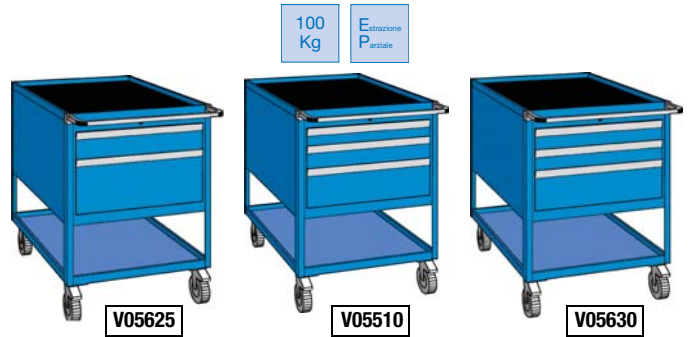

**Tkn MAG-LINE** **Armadio a cassetti 27x36E con ruote altezza 815 mm**

Armadio per utensili a cassetti (27x36E) dimensione utile 459x612 mm, costruito in lamiera di acciaio con ruote. Dotato di: serratura con bloccaggio simultaneo di tutti i cassetti e di un meccanismo che consente l'apertura di un solo cassetto alla volta, maniglione per agevolare il posizionamento, top rivestito in gomma, ruote in nylon due girevoli con blocco e due fisse. Cassetti: sagomati e rinforzati, le pareti sono suddivise in unità (17 mm), il fondo forato per la disposizione dei divisori, scorrono su guide con cuscinetti a sfera, una vasta gamma di accessori per la suddivisione interna permette un utilizzo razionale del volume dei cassetti.

Finale Codice	V05625 2 cassetti €	V05510 3 cassetti €	V05630 3 cassetti €	N° cassetti	Altezza frontale cassetti (mm)	Estrazione cassetti	Portata cassetti (Kg)	Dimensione armadio LxPxH (mm)	Colore
0010	---	---	---	2	100-200 + ripiano	Totale	75	564x725x815	Blu RAL 5015
0005	---	---	---	3	50-100-150 + ripiano	Parziale (85%)	100	564x725x815	Blu RAL 5015
0010	---	---	---	3	50-100-150 + ripiano	Totale	75	564x725x815	Blu RAL 5015
0010	---	---	---	3	75-75-150 + ripiano	Totale	75	564x725x815	Blu RAL 5015

**LISTA** **Armadio a cassetti 27x36E con ruote altezza 990 mm**

Armadio per utensili a cassetti (27x36E) dimensione utile 459x612 mm, costruito in lamiera di acciaio con ruote. Dotato di: serratura con bloccaggio simultaneo di tutti i cassetti e di un meccanismo che consente l'apertura di un solo cassetto alla volta, maniglione per agevolare il posizionamento, tappetino millerighe, ruote in nylon due girevoli con blocco e due fisse. Cassetti: scorrono su guide con cuscinetti a sfera, una vasta gamma di accessori per la suddivisione interna permette un utilizzo razionale del volume dei cassetti.