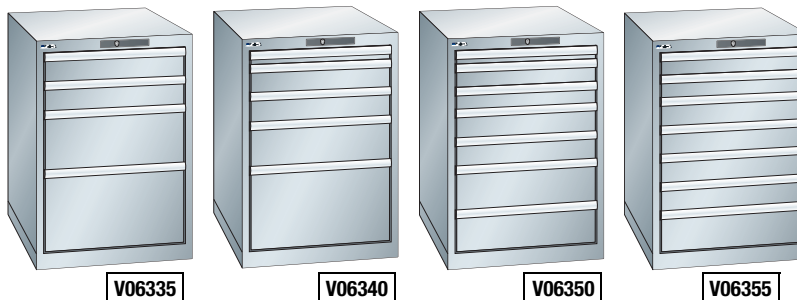

Armadio a cassetti 27x36E altezza 800 mm

Armadio per utensili a cassetti (27x36E) dimensione utile 459x612 mm, costruito in lamiera di acciaio. Dotato di: serratura con bloccaggio simultaneo di tutti i cassetti e di un meccanismo che consente l'apertura di un solo cassetto alla volta. Cassetti: scorrono su guide con cuscinetti a sfera, una vasta gamma di accessori per la suddivisione interna permette un utilizzo razionale del volume dei cassetti.

Consegna Rapida 27 x 36E 75 Kg Estrazione Totale GARANZIA 10 ANNI

Finale Codice	V06335 4 cassetti €	V06340 5 cassetti €	V06350 7 cassetti €	V06355 7 cassetti €	N° cassetti	Altezza frontale cassetti (mm)	Estrazione cassetti	Portata cassetti (Kg)	Dimensione armadio LxPxH (mm)	Colore
0005	---				4	100-100-200-300	Totale	75	564x725x800	Blu RAL 5012
0010	---				4	100-100-200-300	Totale	75	564x725x800	Grigio RAL 7035
0005		---			5	50-100-100-150-300	Totale	75	564x725x800	Blu RAL 5012
0010		---			5	50-100-100-150-300	Totale	75	564x725x800	Grigio RAL 7035
0005			---		7	50-75-75-100-100-150-150	Totale	75	564x725x800	Blu RAL 5012
0010			---		7	50-75-75-100-100-150-150	Totale	75	564x725x800	Grigio RAL 7035
0005				---	7	75-75-100-100-100-100-150	Totale	75	564x725x800	Blu RAL 5012
0010				---	7	75-75-100-100-100-100-150	Totale	75	564x725x800	Grigio RAL 7035

Armadio a cassetti 27x36E altezza 850 mm

Armadio per utensili a cassetti (27x36E) dimensione utile 459x612 mm, costruito in lamiera di acciaio. Dotato di: serratura con bloccaggio simultaneo di tutti i cassetti e di un meccanismo che consente l'apertura di un solo cassetto alla volta. Cassetti: scorrono su guide con cuscinetti a sfera, una vasta gamma di accessori per la suddivisione interna permette un utilizzo razionale del volume dei cassetti.