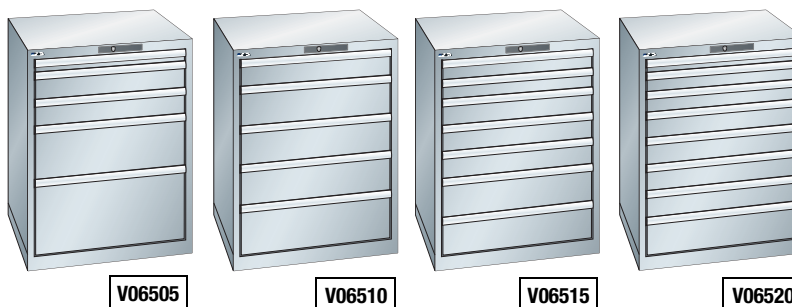

### Armadio a cassetti 36x36E con ruote altezza 1130 mm

Armadio per utensili a cassetti (36x36E) dimensione utile 612x612 mm, costruito in lamiera di acciaio con ruote. Dotato di: serratura con bloccaggio simultaneo di tutti i cassetti e di un meccanismo che consente l'apertura di un solo cassetto alla volta, maniglione per agevolare il posizionamento, top rivestito in gomma, ruote in nylon due girevoli con blocco e due fisse. Cassetti: sagomati e rinforzati, le pareti sono suddivise in unità (17 mm), il fondo forato per la disposizione dei divisori, scorrono su guide con cuscinetti a sfera, una vasta gamma di accessori per la suddivisione interna permette un utilizzo razionale del volume dei cassetti.

36 x 36E 75 Kg Estrazione Totale

Finale Codice	V05650 5 cassetti €	V05655 6 cassetti €	V05660 7 cassetti €	V05665 8 cassetti €	V05670 9 cassetti €	N° cassetti	Altezza frontale cassetti (mm)	Estrazione cassetti	Portata cassetti (Kg)	Dimensione armadio LxPxH (mm)	Colore
0010	---					5	150-150-150-150-300	Totale	75	717x725x1130	Blu RAL 5015
0010		---				6	100-100-100-150-150-300	Totale	75	717x725x1130	Blu RAL 5015
0010			---			7	75-75-100-150-150-200	Totale	75	717x725x1130	Blu RAL 5015
0010				---		8	75-75-100-100-100-150-150-150	Totale	75	717x725x1130	Blu RAL 5015
0010					---	9	100-100-100-100-100-100-100-100-100	Totale	75	717x725x1130	Blu RAL 5015

### Armadio a cassetti 36x36E altezza 850 mm

Armadio per utensili a cassetti (36x36E) dimensione utile 612x612 mm, costruito in lamiera di acciaio. Dotato di: serratura con bloccaggio simultaneo di tutti i cassetti e di un meccanismo che consente l'apertura di un solo cassetto alla volta. Cassetti: scorrono su guide con cuscinetti a sfera, una vasta gamma di accessori per la suddivisione interna permette un utilizzo razionale del volume dei cassetti.