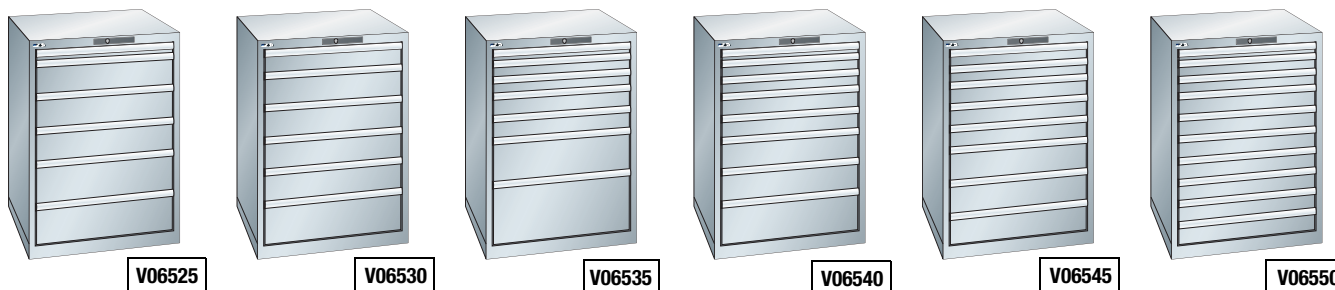

Armadio a cassetti 36x36E altezza 1000 mm

Armadio per utensili a cassetti (36x36E) dimensione utile 612x612 mm, costruito in lamiera di acciaio.

Dotato di: serratura con bloccaggio simultaneo di tutti i cassetti e di un meccanismo che consente l'apertura di un solo cassetto alla volta.

Cassetti: scorrono su guide con cuscinetti a sfera, una vasta gamma di accessori per la suddivisione interna permette un utilizzo razionale del volume dei cassetti.

Finale Codice	V06525 6 cassetti €	V06530 6 cassetti €	V06535 7 cassetti €	V06540 8 cassetti €	V06545 8 cassetti €	V06550 10 cassetti €	N° cassetti	Altezza frontale cassetti (mm)	Estrazione cassetti	Portata cassetti (Kg)	Dimensione armadio LxPxH (mm)	Colore
0005	---						6	50-150-150-150-200-200	Totale	75	717x725x1000	Blu RAL 5012
0010	---						6	50-150-150-150-200-200	Totale	75	717x725x1000	Grigio RAL 7035
0005		---					6	100-150-150-150-150-200	Totale	75	717x725x1000	Blu RAL 5012
0010		---					6	100-150-150-150-150-200	Totale	75	717x725x1000	Grigio RAL 7035
0005			---				7	50-75-75-100-100-200-300	Totale	75	717x725x1000	Blu RAL 5012
0010			---				7	50-75-75-100-100-200-300	Totale	75	717x725x1000	Grigio RAL 7035
0005				---			8	50-75-75-100-100-150-150-200	Totale	75	717x725x1000	Blu RAL 5012
0010				---			8	50-75-75-100-100-150-150-200	Totale	75	717x725x1000	Grigio RAL 7035
0005					---		8	75-75-100-100-100-150-150-150	Totale	75	717x725x1000	Blu RAL 5012
0010					---		8	75-75-100-100-100-150-150-150	Totale	75	717x725x1000	Grigio RAL 7035
0005						---	10	50-75-75-100-100-100-100-100-100-100	Totale	75	717x725x1000	Blu RAL 5012
0010						---	10	50-75-75-100-100-100-100-100-100-100	Totale	75	717x725x1000	Grigio RAL 7035

Armadio a cassetti 36x36E altezza 1000 mm

Armadio per utensili a cassetti (36x36E) dimensione utile 612x612 mm, costruito in lamiera di acciaio.

Dotato di: serratura con bloccaggio simultaneo di tutti i cassetti e di un meccanismo che consente l'apertura di un solo cassetto alla volta. Cassetti: sagomati e rinforzati, le pareti sono suddivise in unità (17 mm), il fondo forato per la disposizione dei divisori, scorrono su guide con cuscinetti a sfera, una vasta gamma di accessori per la suddivisione interna permette un utilizzo razionale del volume dei cassetti.