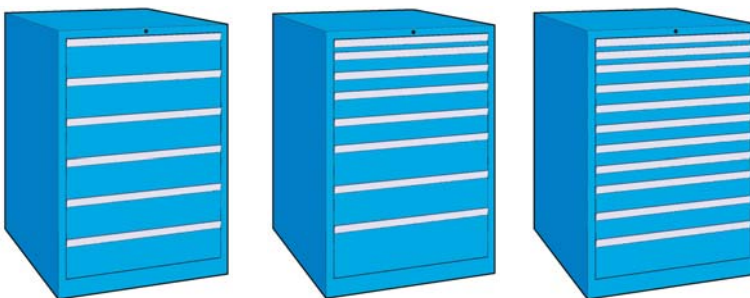

Armadio a cassetti 36x36E altezza 1000 mm

Armadio per utensili a cassetti (36x36E) dimensione utile 612x612 mm, costruito in lamiera di acciaio.

Dotato di: serratura con bloccaggio simultaneo di tutti i cassetti e di un meccanismo che consente l'apertura di un solo cassetto alla volta.

Armadio a cassetti 36x36E altezza 1000 mm

Armadio per utensili a cassetti (36x36E) dimensione utile 612x612 mm, costruito in lamiera di acciaio.

Dotato di: serratura con bloccaggio simultaneo di tutti i cassetti e di un meccanismo che consente l'apertura di un solo cassetto alla volta. Cassetti: sagomati e rinforzati, le pareti sono suddivise in unità (17 mm), il fondo forato per la disposizione dei divisori, scorrono su guide con cuscinetti a sfera, una vasta gamma di accessori per la suddivisione interna permette un utilizzo razionale del volume dei cassetti.