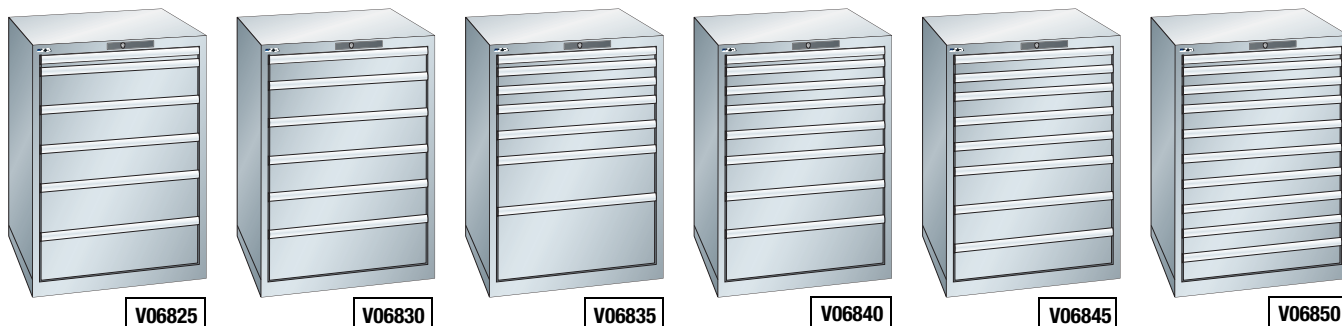

Armadio a cassetti 36x36E altezza 1000 mm

Armadio per utensili a cassetti (36x36E) dimensione utile 612x612 mm, costruito in lamiera di acciaio. Dotato di serratura con bloccaggio simultaneo di tutti i cassetti e di un meccanismo che consente l'apertura di un solo cassetto alla volta. Cassetti: scorrono su guide con cuscinetti a sfera, una vasta gamma di accessori per la suddivisione interna permette un utilizzo razionale del volume dei cassetti.

Armadio a cassetti 36x36E altezza 1450 mm

Armadio per utensili a cassetti (36x36E) dimensione utile 612x612 mm, costruito in lamiera di acciaio. Dotato di serratura con bloccaggio simultaneo di tutti i cassetti e di un meccanismo che consente l'apertura di un solo cassetto alla volta.