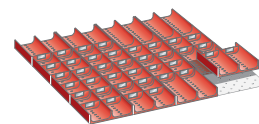

Set di elementi a conca per la suddivisione dei cassette

Set di elementi a conca per la suddivisione dei cassette da 36x36E.

36
x
36E

Codice	€	Per altezza frontale (mm)	N° elementi conca	N° conche per elemento	N° separatori
V072100005	---	50	8 di ø 33 - 8 di ø 45	4 x ø 33 - 3 x ø 45	30 x ø 33 - 20 x ø 45

Set di elementi a conca per la suddivisione dei cassette

Set di elementi a conca per la suddivisione dei cassette da 36x36E.

36
x
36E

Codice	€	Per altezza frontale (mm)	N° elementi conca	N° conche per elemento	N° separatori
V072150005	---	50	4 di ø 33 - 8 di ø 45 - 4 di ø 70	4 x ø 33 - 3 x ø 45 - 2 x ø 70	30 x ø 33 - 20 x ø 45 - 10 x ø 70

Set di elementi a conca per la suddivisione dei cassette

Set di elementi a conca per la suddivisione dei cassette da 36x36E.

36
x
36E

Codice	€	Per altezza frontale (mm)	N° elementi conca	N° conche per elemento	N° separatori
V072200005	---	50	16 di ø 45	3	60

Set di elementi a conca per la suddivisione dei cassette

Set di elementi a conca per la suddivisione dei cassette da 36x36E.

36
x
36E

Codice	€	Per altezza frontale (mm)	N° elementi conca	N° conche per elemento	N° separatori
V072250005	---	50	16 di ø 70	2	40