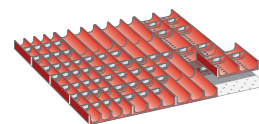

Set di elementi a conca per la suddivisione dei cassette

Set di elementi a conca per la suddivisione dei cassette da 36x36E.

36
x
36E

Codice	€	Per altezza frontale (mm)	N° elementi conca	N° conche per elemento	N° separatori
V072050005	---	50	16 di ø 33	4	70

Set di elementi a conca per la suddivisione dei cassette

Set di elementi a conca per la suddivisione dei cassette da 36x36E.

36
x
36E

Codice	€	Per altezza frontale (mm)	N° elementi conca	N° conche per elemento	N° separatori
V072100005	---	50	8 di ø 33 - 8 di ø 45	4 x ø 33 - 3 x ø 45	30 x ø 33 - 20 x ø 45

Set di elementi a conca per la suddivisione dei cassette

Set di elementi a conca per la suddivisione dei cassette da 36x36E.

36
x
36E

Codice	€	Per altezza frontale (mm)	N° elementi conca	N° conche per elemento	N° separatori
V072150005	---	50	4 di ø 33 - 8 di ø 45 - 4 di ø 70	4 x ø 33 - 3 x ø 45 - 2 x ø 70	30 x ø 33 - 20 x ø 45 - 10 x ø 70

Set di elementi a conca per la suddivisione dei cassette

Set di elementi a conca per la suddivisione dei cassette da 36x36E.

36
x
36E

Codice	€	Per altezza frontale (mm)	N° elementi conca	N° conche per elemento	N° separatori
V072200005	---	50	16 di ø 45	3	60