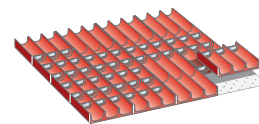

Set di elementi a conca per la suddivisione dei cassette

Set di elementi a conca per la suddivisione dei cassette da 36x36E.

36
x
36E

Codice	€	Per altezza frontale (mm)	N° elementi conca	N° conche per elemento	N° separatori
V072050005	---	50	16 di ø 33	4	70

Set di elementi a conca per la suddivisione dei cassette

Set di elementi a conca per la suddivisione dei cassette da 36x36E.

36
x
36E

Codice	€	Per altezza frontale (mm)	N° elementi conca	N° conche per elemento	N° separatori
V072100005	---	50	8 di ø 33 - 8 di ø 45	4 x ø 33 - 3 x ø 45	30 x ø 33 - 20 x ø 45

Set di elementi a conca per la suddivisione dei cassette

Set di elementi a conca per la suddivisione dei cassette da 36x36E.

36
x
36E

Codice	€	Per altezza frontale (mm)	N° elementi conca	N° conche per elemento	N° separatori
V072150005	---	50	4 di ø 33 - 8 di ø 45 - 4 di ø 70	4 x ø 33 - 3 x ø 45 - 2 x ø 70	30 x ø 33 - 20 x ø 45 - 10 x ø 70

Set di elementi a conca per la suddivisione dei cassette

Set di elementi a conca per la suddivisione dei cassette da 36x36E.

36
x
36E

Codice	€	Per altezza frontale (mm)	N° elementi conca	N° conche per elemento	N° separatori
V072200005	---	50	16 di ø 45	3	60