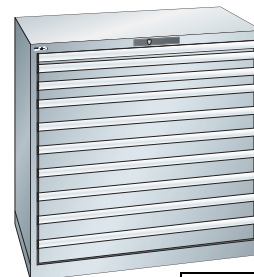

**Armadio a cassetti 54x36E altezza 1000 mm**

Armadio per utensili a cassetti (54x36E) dimensione utile 918x612 mm, costruito in lamiera di acciaio. Dotato di: serratura con bloccaggio simultaneo di tutti i cassetti e di un meccanismo che consente l'apertura di un solo cassetto alla volta. Cassetti: scorrono su guide con cuscinetti a sfera, una vasta gamma di accessori per la suddivisione interna permette un utilizzo razionale del volume dei cassetti.

V06910

V06915

V06920

V06925

V06930

Consegna Rapida 54 x 36E 200 Kg Estrazione Totale GARANZIA 10 ANNI

Finale Codice	V06910 6 cassetti €	V06915 7 cassetti €	V06920 8 cassetti €	V06925 8 cassetti €	V06930 10 cassetti €	N° cassetti	Altezza frontale cassetti (mm)	Estrazione cassetti	Portata cassetti (Kg)	Dimensione armadio LxPxH (mm)	Colore
0005	---					6	100-150-150-150-150-200	Totale	200	1023x725x1000	Grigio RAL 7035
0010	---					6	100-150-150-150-150-200	Totale	200	1023x725x1000	Blu RAL 5012
0005		---				7	50(kg 75)-75-75-100-100-200-300	Totale	200	1023x725x1000	Grigio RAL 7035
0010		---				7	50(kg 75)-75-75-100-100-200-300	Totale	200	1023x725x1000	Blu RAL 5012
0005			---			8	50(kg 75)-75-75-100-100-150-150-200	Totale	200	1023x725x1000	Grigio RAL 7035
0010			---			8	50(kg 75)-75-75-100-100-150-150-200	Totale	200	1023x725x1000	Blu RAL 5012
0005				---		8	75-75-100-100-100-150-150-150	Totale	200	1023x725x1000	Grigio RAL 7035
0010				---		8	75-75-100-100-100-150-150-150	Totale	200	1023x725x1000	Blu RAL 5012
0005					---	10	50(Kg 75)-75-75-100-100-100-100-100-100-100-100	Totale	200	1023x725x1000	Grigio RAL 7035
0010					---	10	50(Kg 75)-75-75-100-100-100-100-100-100-100-100	Totale	200	1023x725x1000	Blu RAL 5012