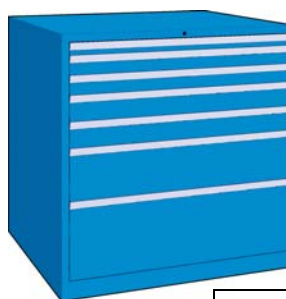

**Armadio a cassetti 54x36E altezza 1000 mm**

Armadio per utensili a cassetti (54x36E) dimensione utile 918x612 mm, costruito in lamiera di acciaio. Dotato di: serratura con bloccaggio simultaneo di tutti i cassetti e di un meccanismo che consente l'apertura di un solo cassetto alla volta. Cassetti: sagomati e rinforzati, le pareti sono suddivise in unità (17 mm), il fondo forato per la disposizione dei divisori, scorrono su guide con cuscinetti a sfera, una vasta gamma di accessori per la suddivisione interna permette un utilizzo razionale del volume dei cassetti.

V05520

V05525

54 x 36E 100 Kg 200 Kg Estrazione Parziale Estrazione Totale

Finale Codice	V05520 7 cassetti €	V05525 9 cassetti €	N° cassetti	Altezza frontale cassetti (mm)	Estrazione cassetti	Portata cassetti (Kg)	Dimensione armadio LxPxH (mm)	Colore
0005	---		7	50-75-75-100-100-200-300	Parziale (85%)	100	1023x725x1000	Blu RAL 5015
0010	---		7	50-75-75-100-100-200-300	Totale	200	1023x725x1000	Blu RAL 5015
0005		---	9	50-50-75-75-75-75-150-150-200	Parziale (85%)	100	1023x725x1000	Blu RAL 5015
0010		---	9	50-50-75-75-75-75-150-150-200	Totale	200	1023x725x1000	Blu RAL 5015

**Armadio a cassetti 54x36E altezza 1000 mm**

Armadio per utensili a cassetti (54x36E) dimensione utile 918x612 mm, costruito in lamiera di acciaio. Dotato di: serratura con bloccaggio simultaneo di tutti i cassetti e di un meccanismo che consente l'apertura di un solo cassetto alla volta. Cassetti: scorrono su guide con cuscinetti a sfera, una vasta gamma di accessori per la suddivisione interna permette un utilizzo razionale del volume dei cassetti.