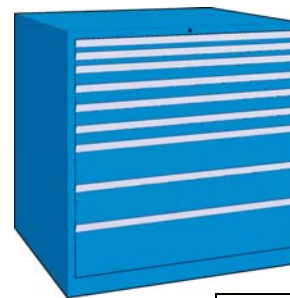

**Armadio a cassetti 54x36E altezza 1000 mm**

Armadio per utensili a cassetti (54x36E) dimensione utile 918x612 mm, costruito in lamiera di acciaio. Dotato di: serratura con bloccaggio simultaneo di tutti i cassetti e di un meccanismo che consente l'apertura di un solo cassetto alla volta. Cassetti: sagomati e rinforzati, le pareti sono suddivise in unità (17 mm), il fondo forato per la disposizione dei divisori, scorrono su guide con cuscinetti a sfera, una vasta gamma di accessori per la suddivisione interna permette un utilizzo razionale del volume dei cassetti.

V05520

V05525

54 x 36E 100 Kg 200 Kg Estrazione Parziale Estrazione Totale

Finale Codice	V05520 7 cassetti €	V05525 9 cassetti €	N° cassetti	Altezza frontale cassetti (mm)	Estrazione cassetti	Portata cassetti (Kg)	Dimensione armadio LxPxH (mm)	Colore
0005	---		7	50-75-75-100-100-200-300	Parziale (85%)	100	1023x725x1000	Blu RAL 5015
0010	---		7	50-75-75-100-100-200-300	Totale	200	1023x725x1000	Blu RAL 5015
0005		---	9	50-50-75-75-75-75-150-150-200	Parziale (85%)	100	1023x725x1000	Blu RAL 5015
0010		---	9	50-50-75-75-75-75-150-150-200	Totale	200	1023x725x1000	Blu RAL 5015

**Armadio a cassetti 54x36E altezza 1000 mm**

Armadio per utensili a cassetti (54x36E) dimensione utile 918x612 mm, costruito in lamiera di acciaio. Dotato di: serratura con bloccaggio simultaneo di tutti i cassetti e di un meccanismo che consente l'apertura di un solo cassetto alla volta. Cassetti: scorrono su guide con cuscinetti a sfera, una vasta gamma di accessori per la suddivisione interna permette un utilizzo razionale del volume dei cassetti.