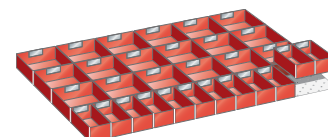

### Armadio a cassette 54x36E altezza 1450 mm

Armadio per utensili a cassette (54x36E) dimensione utile 918x612 mm, costruito in lamiera di acciaio. Dotato di: serratura con bloccaggio simultaneo di tutti i cassetti e di un meccanismo che consente l'apertura di un solo cassetto alla volta. Cassetti: scorrono su guide con cuscinetti a sfera, una vasta gamma di accessori per la suddivisione interna permette un utilizzo razionale del volume dei cassetti.

### Set di elementi a conca per la suddivisione dei cassetti

Set di elementi a conca per la suddivisione dei cassetti da 54x36E.

54 x 36E

Codice	€	Per altezza frontale (mm)	N° elementi conca	N° conche per elemento	N° separatori
V073050005	---	50	16 di ø 33 - 8 di ø 45	4 x ø 33 - 3 x ø 45	30 x ø 33 - 10 x ø 45

### Set di elementi a conca per la suddivisione dei cassetti

Set di elementi a conca per la suddivisione dei cassetti da 54x36E.

54 x 36E

Codice	€	Per altezza frontale (mm)	N° elementi conca	N° conche per elemento	N° separatori
V073100005	---	50	8 di ø 33 - 8 di ø 45 - 8 di ø 70	4 x ø 33 - 3 x ø 45 - 2 x ø 70	20 x ø 33 - 10 x ø 45 - 10 x ø 70

### Set di vaschette per la suddivisione dei cassetti

Set di vaschette per la suddivisione dei cassetti da 54x36E.

54 x 36E

Codice	€	Per altezza frontale (mm)	N° vaschette (mm/pezzi)	N° vaschette (mm/pezzi)
V073150005	---	50	150x75/12	150x150/18
V073150010	---	75	150x75/12	150x150/18
V073150015	---	100/125	150x75/12	150x150/18