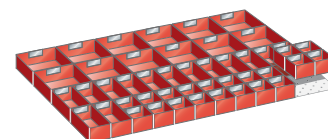

### Set di elementi a conca per la suddivisione dei cassetti

Set di elementi a conca per la suddivisione dei cassetti da 54x36E.

54 x 36E

Codice	€	Per altezza frontale (mm)	N° elementi conca	N° conche per elemento	N° separatori
V073050005	---	50	16 di ø 33 - 8 di ø 45	4 x ø 33 - 3 x ø 45	30 x ø 33 - 10 x ø 45

### Set di elementi a conca per la suddivisione dei cassetti

Set di elementi a conca per la suddivisione dei cassetti da 54x36E.

54 x 36E

Codice	€	Per altezza frontale (mm)	N° elementi conca	N° conche per elemento	N° separatori
V073100005	---	50	8 di ø 33 - 8 di ø 45 - 8 di ø 70	4 x ø 33 - 3 x ø 45 - 2 x ø 70	20 x ø 33 - 10 x ø 45 - 10 x ø 70

### Set di vaschette per la suddivisione dei cassetti

Set di vaschette per la suddivisione dei cassetti da 54x36E.

54 x 36E

Codice	€	Per altezza frontale (mm)	N° vaschette (mm/pezzi)	N° vaschette (mm/pezzi)
V073150005	---	50	150x75/12	150x150/18
V073150010	---	75	150x75/12	150x150/18
V073150015	---	100/125	150x75/12	150x150/18

### Set di vaschette per la suddivisione dei cassetti

Set di vaschette per la suddivisione dei cassetti da 54x36E.

54 x 36E

Codice	€	Per altezza frontale (mm)	N° vaschette (mm/pezzi)	N° vaschette (mm/pezzi)	N° vaschette (mm/pezzi)
V073200005	---	50	75x75/20	150x75/14	150x150/12
V073200010	---	75	75x75/20	150x75/14	150x150/12