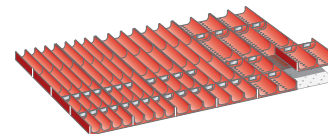

### Armadio a cassette 54x36E altezza 1450 mm

Armadio per utensili a cassette (54x36E) dimensione utile 918x612 mm, costruito in lamiera di acciaio. Dotato di: serratura con bloccaggio simultaneo di tutti i cassetti e di un meccanismo che consente l'apertura di un solo cassetto alla volta. Cassetti: scorrono su guide con cuscinetti a sfera, una vasta gamma di accessori per la suddivisione interna permette un utilizzo razionale del volume dei cassetti.

### Set di elementi a conca per la suddivisione dei cassetti

Set di elementi a conca per la suddivisione dei cassetti da 54x36E.

54 x 36E

Codice	€	Per altezza frontale (mm)	N° elementi conca	N° conche per elemento	N° separatori
V073050005	---	50	16 di ø 33 - 8 di ø 45	4 x ø 33 - 3 x ø 45	30 x ø 33 - 10 x ø 45

### Set di elementi a conca per la suddivisione dei cassetti

Set di elementi a conca per la suddivisione dei cassetti da 54x36E.

54 x 36E

Codice	€	Per altezza frontale (mm)	N° elementi conca	N° conche per elemento	N° separatori
V073100005	---	50	8 di ø 33 - 8 di ø 45 - 8 di ø 70	4 x ø 33 - 3 x ø 45 - 2 x ø 70	20 x ø 33 - 10 x ø 45 - 10 x ø 70

### Set di vaschette per la suddivisione dei cassetti

Set di vaschette per la suddivisione dei cassetti da 54x36E.

54 x 36E

Codice	€	Per altezza frontale (mm)	N° vaschette (mm/pezzi)	N° vaschette (mm/pezzi)
V073150005	---	50	150x75/12	150x150/18
V073150010	---	75	150x75/12	150x150/18
V073150015	---	100/125	150x75/12	150x150/18