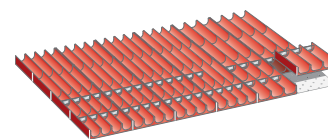

### Armadio a cassette 54x36E altezza 1450 mm

Armadio per utensili a cassette (54x36E) dimensione utile 918x612 mm, costruito in lamiera di acciaio. Dotato di: serratura con bloccaggio simultaneo di tutti i cassetti e di un meccanismo che consente l'apertura di un solo cassetto alla volta. Cassetti: scorrono su guide con cuscinetti a sfera, una vasta gamma di accessori per la suddivisione interna permette un utilizzo razionale del volume dei cassetti.

Consegna Rapida 54 x 36E 200 Kg Estrazione Totale GARANZIA 10 ANNI

Finale Codice	V06935 9 cassetti €	V06940 9 cassetti €	V06945 10 cassetti €	N° cassetti	Altezza frontale cassetti (mm)	Estrazione cassetti	Portata cassetti (Kg)	Dimensione armadio LxPxH (mm)	Colore
0005	---			9	75-75-100-100-150-150-200-200-300	Totale	200	1023x725x1450	Grigio RAL 7035
0010	---			9	75-75-100-100-150-150-200-200-300	Totale	200	1023x725x1450	Blu RAL 5012
0005		---		9	100-100-100-150-150-150-150-300	Totale	200	1023x725x1450	Grigio RAL 7035
0010		---		9	100-100-100-150-150-150-150-300	Totale	200	1023x725x1450	Blu RAL 5012
0005			---	10	50 (Kg 75)-100-100-100-100-100-200-200-200	Totale	200	1023x725x1450	Blu RAL 5012
0010			---	10	50 (Kg 75)-100-100-100-100-100-200-200-200	Totale	200	1023x725x1450	Grigio RAL 7035

### Set di elementi a conca per la suddivisione dei cassetti

Set di elementi a conca per la suddivisione dei cassetti da 54x36E.

54 x 36E

Codice	€	Per altezza frontale (mm)	N° elementi conca	N° conche per elemento	N° separatori
V073050005	---	50	16 di ø 33 - 8 di ø 45	4 x ø 33 - 3 x ø 45	30 x ø 33 - 10 x ø 45

### Set di elementi a conca per la suddivisione dei cassetti

Set di elementi a conca per la suddivisione dei cassetti da 54x36E.

54 x 36E

Codice	€	Per altezza frontale (mm)	N° elementi conca	N° conche per elemento	N° separatori
V073100005	---	50	8 di ø 33 - 8 di ø 45 - 8 di ø 70	4 x ø 33 - 3 x ø 45 - 2 x ø 70	20 x ø 33 - 10 x ø 45 - 10 x ø 70