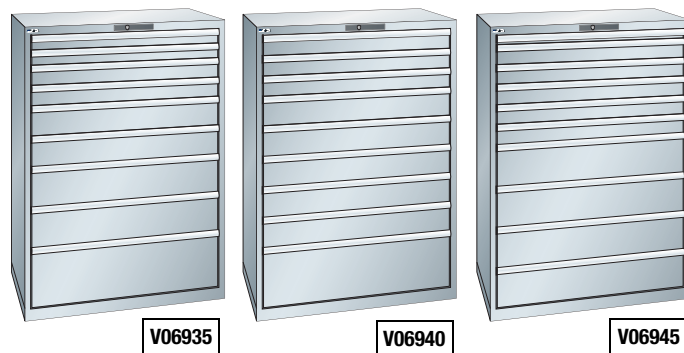

### Armadio a cassette 54x36E altezza 1450 mm

Armadio per utensili a cassette (54x36E) dimensione utile 918x612 mm, costruito in lamiera di acciaio. Dotato di: serratura con bloccaggio simultaneo di tutti i cassetti e di un meccanismo che consente l'apertura di un solo cassetto alla volta. Cassetti: scorrono su guide con cuscinetti a sfera, una vasta gamma di accessori per la suddivisione interna permette un utilizzo razionale del volume dei cassetti.

Consegna Rapida 54 x 36E 200 Kg Estrazione Totale GARANZIA 10 ANNI

Finale Codice	V06935 9 cassetti €	V06940 9 cassetti €	V06945 10 cassetti €	N° cassetti	Altezza frontale cassetti (mm)	Estrazione cassetti	Portata cassetti (Kg)	Dimensione armadio LxPxH (mm)	Colore
0005	---			9	75-75-100-100-150-150-200-200-300	Totale	200	1023x725x1450	Grigio RAL 7035
0010	---			9	75-75-100-100-150-150-200-200-300	Totale	200	1023x725x1450	Blu RAL 5012
0005		---		9	100-100-100-150-150-150-150-300	Totale	200	1023x725x1450	Grigio RAL 7035
0010		---		9	100-100-100-150-150-150-150-300	Totale	200	1023x725x1450	Blu RAL 5012
0005			---	10	50 (Kg 75)-100-100-100-100-100-200-200-200	Totale	200	1023x725x1450	Blu RAL 5012
0010			---	10	50 (Kg 75)-100-100-100-100-100-200-200-200	Totale	200	1023x725x1450	Grigio RAL 7035

### Set di elementi a conca per la suddivisione dei cassetti

Set di elementi a conca per la suddivisione dei cassetti da 54x36E.

54 x 36E

Codice	€	Per altezza frontale (mm)	N° elementi conca	N° conche per elemento	N° separatori
V073050005	---	50	16 di ø 33 - 8 di ø 45	4 x ø 33 - 3 x ø 45	30 x ø 33 - 10 x ø 45

### Set di elementi a conca per la suddivisione dei cassetti

Set di elementi a conca per la suddivisione dei cassetti da 54x36E.

54 x 36E

Codice	€	Per altezza frontale (mm)	N° elementi conca	N° conche per elemento	N° separatori
V073100005	---	50	8 di ø 33 - 8 di ø 45 - 8 di ø 70	4 x ø 33 - 3 x ø 45 - 2 x ø 70	20 x ø 33 - 10 x ø 45 - 10 x ø 70