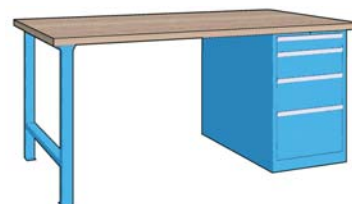

Tkn MAG-LINE **Banco da lavoro con piano in faggio listellare**

Banco da lavoro con piano in faggio listellare spessore 40 mm con bordi smussati. Con cassetteria a 4 cassetti, altezza frontale 1x75 mm, 1x150 mm, 1x200 mm, 1x300 mm, estrazione parziale, portata 100 Kg. Fornito smontato.

Codice	€	Dimensioni LxPxH (mm)	Portata (Kg)	Colore
V150420015	---	1500x800x870	1500	Blu RAL 5015
V150420020	---	2000x800x870	900	Blu RAL 5015