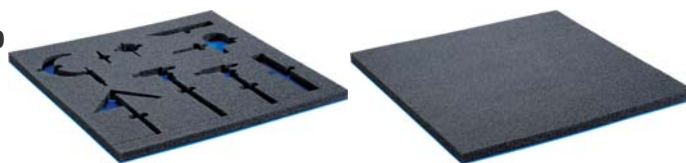

Lamiere fessurate

Lamiere fessurate per riporre chiavi, la piegatura inferiore permette di avvitare alla base forata del cassetto, incluso materiale di fissaggio, possono essere tagliate in una lunghezza a piacere, in alluminio di spessore 1,5 mm.

Inserto modellabile in materiale espanso

Inserto modellabile in materiale espanso, serve per l'immagazzinamento di oggetti estremamente delicati e senza forma determinata, in plastica di polietilene di colore nero. Con i coltelli da incisioni si può ritagliare un sostegno preciso per gli oggetti.

Pannello portattrezzi da parete, in lamiera forata con foro da \varnothing 4 mm, con mensola smontabile per l'inserimento da vari tipi di ganci portapezzi.

Codice	€	Dimensioni LxH (mm)	Colore
V200760010	---	1000x850	Blu RAL 5015
V200760015	---	1500x850	Blu RAL 5015
V200760020	---	2000x850	Blu RAL 5015