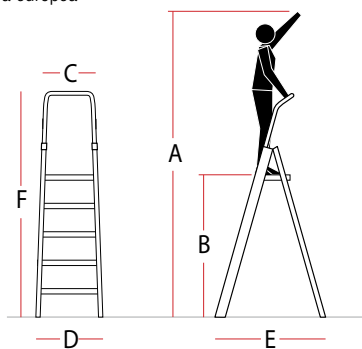

Scala professionale

Scala professionale in alluminio anodizzato argento, gradini antiscivolo da 80 mm ad alta resistenza, fissaggio dei gradini con tecnologia aeronautica con le traverse di rinforzo agli angoli per una maggiore stabilità, piano di lavoro antisdrucchiolo e montante ergonomico in alluminio, sistema di stabilizzazione a croce, ruote retrattili più barra rigida, carico massimo 150 Kg. Fornita con certificato con numero di matricola e corrispondente targhetta identificativa del prodotto, in linea con quanto richiesto dalla normativa europea UNI EN131-2.

Codice	€	N° gradini	A (mm)	B (mm)	C (mm)	D (mm)	E (mm)	F (mm)	Peso (Kg)
V600350005	7,77	4*	2670	870	370	500	860	1620	7
V600350010	7,77	5*	2900	1100	370	530	1020	1850	8
V600350015	7,77	6*	3130	1330	370	550	1180	2080	9
V600350020	7,77	7*	3360**	1560	370	580	1350	2300	10
V600350025	7,77	8*	3580**	1780	370	600	1510	2540	11
V600350030	7,77	9*	3800**	2000	370	630	1670	2770	12