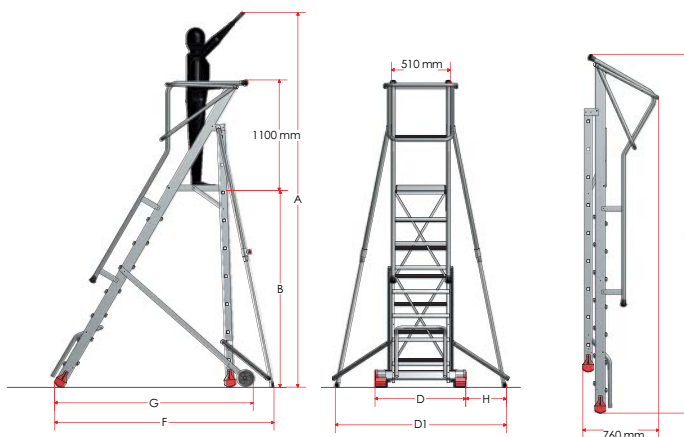

Codice	€	N° gradini	A (mm)	B (mm)	D (mm)	D1 (mm)	F (mm)	G (mm)	H (mm)	L (mm)	Peso (Kg)
V600400005	7,77	3	2560	760	800	-	-	1250	-	2360	14
V600400010	7,77	4	2800	1000	800	-	-	1400	-	2610	18
V600400012	7,77	5*	3020	1220	800	1700	1780	1540	450	2850	22
V600400015	7,77	6*	3290	1490	800	1700	1920	1690	450	3100	30
V600400020	7,77	7*	3530	1730	900	1700	2060	1840	400	3350	34
V600400025	7,77	8*	3770	1970	900	1700	2200	1990	400	3600	37
V600400027	7,77	9*	4010	2210	1000	1700	2580	2130	400	3850	39
V600400030	7,77	10*	4250	2450	1000	2300	2720	2280	650	4100	40
V600400032	7,77	11	4490	2690	1100	2300	2860	2430	600	4350	43
V600400035	7,77	12*	4730	2930	1100	2300	3000	2580	600	4590	45
V600400037	7,77	13*	4970	3170	1100	2300	3050	2720	600	4840	48
V600400040	7,77	14*	5210	3410	1200	2400	3190	2870	600	5090	50
V600400045	7,77	15*	5450	3650	1200	2500	3240	3020	650	5330	55
V600400050	7,77	17*	5930	4130	1200	2600	3260	3310	700	5830	60

*Con stabilizzatori.