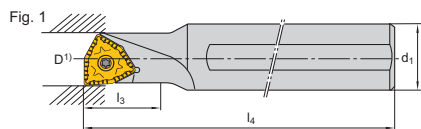

Punta ad inserti multifunzione 1,5x D / 2,25x D

Punta ad inserti multifunzione, codolo cilindrico DIN 1835 E con **passaggio interno del lubrorefrigerante**, si può utilizzare per eseguire forature in centro e fuori centro, smussare angoli interni ed esterni.

Codice	€	Dimensioni							
		D1 (mm)	Figura	d1 (mm)	d2 (mm)	l1 (mm)	l2 (mm)	l3 (mm)	l4 (mm)
A582160005	◆	8	1 1,5xD	12	-	-	-	12	80
A582160010	◆	8	2 2,25xD	10	12	22,5	38	18	-
A582160015	◆	10	1 1,5xD	12	-	-	-	15	90
A582160020	◆	10	2 2,25xD	12	16	28	42	22,5	-
A582160025	◆	11	1 1,5xD	16	-	-	-	16,5	100
A582160030	◆	11	2 2,25xD	16	20	32	45	24,75	-
A582160035	◆	15	1 1,5xD	20	-	-	-	22,5	125
A582160040	◆	15	2 2,25xD	20	25	43	50	33,75	-
A582160045	◆	18	1 1,5xD	25	-	-	-	27	135
A582160050	◆	18	2 2,25xD	25	32	53	56	40,5	-
A582160055	◆	20	1 1,5xD	25	-	-	-	30	150
A582160060	◆	20	2 2,25xD	25	32	56	56	45	-
A582160065	◆	26	1 1,5xD	32	-	-	-	39	180
A582160070	◆	26	2 2,25xD	32	40	73	60	58,5	-
A582160075	◆	8	1 1,5xD	12	-	-	-	12	80
A582160080	◆	8	2 2,25xD	10	12	22,5	38	18	-
A582160085	◆	10	1 1,5xD	12	-	-	-	15	90
A582160090	◆	10	2 2,25xD	12	16	28	42	22,5	-
A582160095	◆	11	1 1,5xD	16	-	-	-	16,5	100
A582160100	◆	11	2 2,25xD	16	20	32	45	24,75	-
A582160105	◆	15	1 1,5xD	20	-	-	-	22,5	125
A582160110	◆	15	2 2,25xD	20	25	43	50	33,75	-
A582160115	◆	18	1 1,5xD	25	-	-	-	27	135
A582160120	◆	18	2 2,25xD	25	32	53	56	40,5	-
A582160125	◆	20	1 1,5xD	25	-	-	-	30	150
A582160130	◆	20	2 2,25xD	25	32	56	56	45	-
A582160135	◆	26	1 1,5xD	32	-	-	-	39	180
A582160140	◆	26	2 2,25xD	32	40	73	60	58,5	-