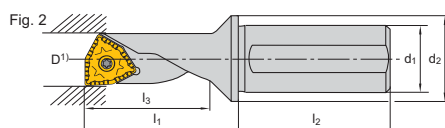

Punta ad inserti multifunzione 1,5x D / 2,25x D

Punta ad inserti multifunzione, codolo cilindrico DIN 1835 E con **passaggio interno del lubrorefrigerante**, si può utilizzare per eseguire forature in centro e fuori centro, smussare angoli interni ed esterni.

Codice	€	Dimensioni							
		D1 (mm)	Figura	d1 (mm)	d2 (mm)	l1 (mm)	l2 (mm)	l3 (mm)	l4 (mm)
A582160005	◆	8	1 1,5xD	12	-	-	-	12	80
A582160010	◆	8	2 2,25xD	10	12	22,5	38	18	-
A582160015	◆	10	1 1,5xD	12	-	-	-	15	90
A582160020	◆	10	2 2,25xD	12	16	28	42	22,5	-
A582160025	◆	11	1 1,5xD	16	-	-	-	16,5	100
A582160030	◆	11	2 2,25xD	16	20	32	45	24,75	-
A582160035	◆	15	1 1,5xD	20	-	-	-	22,5	125
A582160040	◆	15	2 2,25xD	20	25	43	50	33,75	-
A582160045	◆	18	1 1,5xD	25	-	-	-	27	135
A582160050	◆	18	2 2,25xD	25	32	53	56	40,5	-
A582160055	◆	20	1 1,5xD	25	-	-	-	30	150
A582160060	◆	20	2 2,25xD	25	32	56	56	45	-
A582160065	◆	26	1 1,5xD	32	-	-	-	39	180
A582160070	◆	26	2 2,25xD	32	40	73	60	58,5	-
A582160075	◆	8	1 1,5xD	12	-	-	-	12	80
A582160080	◆	8	2 2,25xD	10	12	22,5	38	18	-
A582160085	◆	10	1 1,5xD	12	-	-	-	15	90
A582160090	◆	10	2 2,25xD	12	16	28	42	22,5	-
A582160095	◆	11	1 1,5xD	16	-	-	-	16,5	100
A582160100	◆	11	2 2,25xD	16	20	32	45	24,75	-
A582160105	◆	15	1 1,5xD	20	-	-	-	22,5	125
A582160110	◆	15	2 2,25xD	20	25	43	50	33,75	-
A582160115	◆	18	1 1,5xD	25	-	-	-	27	135
A582160120	◆	18	2 2,25xD	25	32	53	56	40,5	-
A582160125	◆	20	1 1,5xD	25	-	-	-	30	150
A582160130	◆	20	2 2,25xD	25	32	56	56	45	-
A582160135	◆	26	1 1,5xD	32	-	-	-	39	180
A582160140	◆	26	2 2,25xD	32	40	73	60	58,5	-