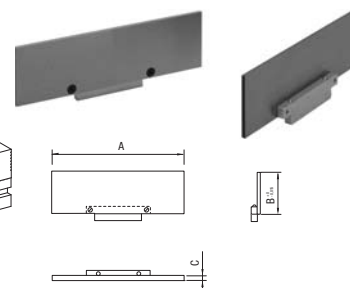

Set di 10 coppie di parallele modulari piane ad innesto rapido serie Clack, per morse cod. C55305, C55390 e C55182.

Codice	€	Larghezza ganasce (mm)	B (mm)
C553400005	---	110	10 - 12 - 15 - 20 - 25 - 28 - 30 - 33 - 35 - 37
C553400010	---	150	12 - 15 - 20 - 25 - 30 - 35 - 40 - 43 - 45 - 47

Codice	€	Larghezza ganasce (mm)	B (mm)
C553400015	---	200	20 - 25 - 30 - 35 - 40 - 45 - 50 - 55 - 60 - 65

Set parallele angolari CLAK per morse

Set di 6 coppie di parallele modulari angolari ad innesto rapido serie Clack, per morse cod. C55305, C55390 e C55182.

Codice	€	Larghezza ganasce (mm)	a (°)
C553450005	---	110	20 - 25 - 30 - 35 - 40 - 45
C553450010	---	150	20 - 25 - 30 - 35 - 40 - 45

Codice	€	Larghezza ganasce (mm)	a (°)
C553450015	---	200	20 - 25 - 30 - 35 - 40 - 45

Coppia parallele piane CLAK per morse

Coppia di parallele modulari piane ad innesto rapido serie Clack per morse cod. C55182, C55305 e C55390.

Codice	€	B +0/-0,015 (mm)	A (mm)	C (mm)
C553481010	---	10	106	3
C553481012	---	12	106	3
C553481015	---	15	106	3
C553481020	---	20	106	3
C553481025	---	25	106	3
C553481028	---	28	106	3
C553481030	---	30	106	3
C553481033	---	33	106	3
C553481035	---	35	106	3
C553481037	---	37	106	3
C553482012	---	12	146	3
C553482015	---	15	146	3
C553482020	---	20	146	3
C553482025	---	25	146	3
C553482030	---	30	146	3