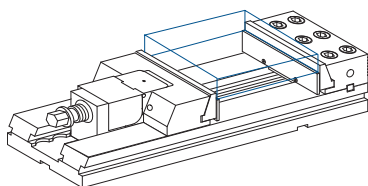

Set di 10 coppie di parallele modulari piane ad innesto rapido serie Clack, per morse cod. C55305, C55390 e C55182.

Codice	€	Larghezza ganasce (mm)	B (mm)
C553400005	---	110	10 - 12 - 15 - 20 - 25 - 28 - 30 - 33 - 35 - 37
C553400010	---	150	12 - 15 - 20 - 25 - 30 - 35 - 40 - 43 - 45 - 47

Codice	€	Larghezza ganasce (mm)	B (mm)
C553400015	---	200	20 - 25 - 30 - 35 - 40 - 45 - 50 - 55 - 60 - 65

Set parallele angolari CLAK per morse

Set di 6 coppie di parallele modulari angolari ad innesto rapido serie Clack, per morse cod. C55305, C55390 e C55182.

Codice	€	Larghezza ganasce (mm)	a (°)
C553450005	---	110	20 - 25 - 30 - 35 - 40 - 45
C553450010	---	150	20 - 25 - 30 - 35 - 40 - 45

Codice	€	Larghezza ganasce (mm)	a (°)
C553450015	---	200	20 - 25 - 30 - 35 - 40 - 45

Coppia parallele piane CLAK per morse

Coppia di parallele modulari piane ad innesto rapido serie Clack per morse cod. C55182, C55305 e C55390.

Codice	€	B +0/-0,015 (mm)	A (mm)	C (mm)
C553481010	---	10	106	3
C553481012	---	12	106	3
C553481015	---	15	106	3
C553481020	---	20	106	3
C553481025	---	25	106	3
C553481028	---	28	106	3
C553481030	---	30	106	3
C553481033	---	33	106	3
C553481035	---	35	106	3
C553481037	---	37	106	3
C553482012	---	12	146	3
C553482015	---	15	146	3
C553482020	---	20	146	3
C553482025	---	25	146	3
C553482030	---	30	146	3