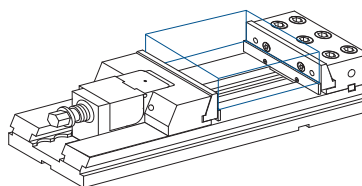

Set di 10 coppie di parallele modulari piane ad innesto rapido serie Clack, per morse cod. C55305, C55390 e C55182.

Codice	€	Larghezza ganasce (mm)	B (mm)
C553400005	---	110	10 - 12 - 15 - 20 - 25 - 28 - 30 - 33 - 35 - 37
C553400010	---	150	12 - 15 - 20 - 25 - 30 - 35 - 40 - 43 - 45 - 47

Codice	€	Larghezza ganasce (mm)	B (mm)
C553400015	---	200	20 - 25 - 30 - 35 - 40 - 45 - 50 - 55 - 60 - 65

Set parallele angolari CLAK per morse

Set di 6 coppie di parallele modulari angolari ad innesto rapido serie Clack, per morse cod. C55305, C55390 e C55182.

Codice	€	Larghezza ganasce (mm)	a (°)
C553450005	---	110	20 - 25 - 30 - 35 - 40 - 45
C553450010	---	150	20 - 25 - 30 - 35 - 40 - 45

Codice	€	Larghezza ganasce (mm)	a (°)
C553450015	---	200	20 - 25 - 30 - 35 - 40 - 45

Coppia parallele piane CLAK per morse

Coppia di parallele modulari piane ad innesto rapido serie Clack per morse cod. C55182, C55305 e C55390.

Codice	€	B +0/-0,015 (mm)	A (mm)	C (mm)
C553481010	---	10	106	3
C553481012	---	12	106	3
C553481015	---	15	106	3
C553481020	---	20	106	3
C553481025	---	25	106	3
C553481028	---	28	106	3
C553481030	---	30	106	3
C553481033	---	33	106	3
C553481035	---	35	106	3
C553481037	---	37	106	3
C553482012	---	12	146	3
C553482015	---	15	146	3
C553482020	---	20	146	3
C553482025	---	25	146	3
C553482030	---	30	146	3