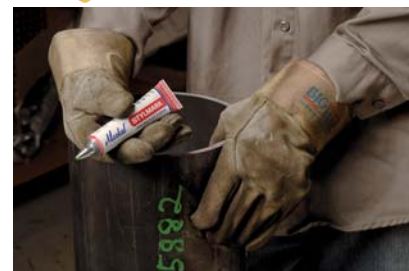

← Pagina precedente

Codice	€ Per conf.	Pz.	Foto	Descrizione	Dimensione (mm)	Contenuto (ml)
C904050090	◆ ◇	1		Retino di marcatura	25x15	-
C904050095	◆ ◇	1		Retino di marcatura	54x16	-
C904050100	◆ ◇	1		Retino di marcatura	54x32	-
C904050105	◆ ◇	1		Retino di marcatura	85x27	-
C904050110	◆ ◇	1		Retino di marcatura	85x54	-
C904050115	◆ ◇	1		Retino di marcatura	128x42,5	-
C904050120	◆ ◇	1		Retino di marcatura	128x85	-
C904050125	◆ ◇	1		Retino di marcatura	170x54	-
C904050130	◆ ◇	1		Retino di marcatura	170x108	-
C904050135	◆ ◇	1		Retino di marcatura	257x85	-
C904050140	◆ ◇	1		Retino di marcatura	257x170	-
C904050145	◆ ◇	1	-	Realizzazione retino di marcatura	-	-

## Marcatore a sfera con vernice indelebile

Marcatore con punta a sfera in metallo, tubetto in alluminio, **con vernice indelebile Stylmark**, per la scrittura su qualsiasi tipo di superficie, anche le più grasse e rugose. La vernice densa opaca è molto coprente ad alta visibilità, resistente all'acqua e agli UV, temperatura d'esercizio -20 °C +70 °C, resistenza della marcatura fino a 200 °C.