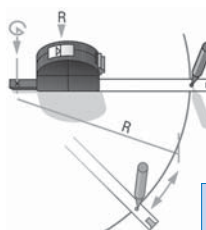

Codice	€	Campo di misura (m)	Larghezza nastro (mm)
F556890002	---	2	13
F556890003	---	3	13

EG II

format professional quality Flessometro con lettura diretta

Flessometro cassa in poliammide resistente, nastro in acciaio per molle curvo e temperato di colore bianco con protezione contro l'usura, finestra molto ampia con effetto di ingrandimento per letture dirette in ambiente interno ed esterno, possibilità di disegnare cerchi fino a un diametro di 6 m.

Codice	€	Campo di misura (m)	Larghezza nastro (mm)
F556830003	---	3	16

EG II

format professional quality Flessometro

Flessometro cassa in plastica cromata resistente agli urti, nastro in acciaio per molle curvo con ritorno automatico, verniciato bianco, marcatura unilaterale, blocco del nastro, clip da cintura.

Codice	€	Campo di misura (m)	Larghezza nastro (mm)
F556960003	---	3	16
F556960006	---	5	19

EG II

Codice	€	Campo di misura (m)	Larghezza nastro (mm)
F556960008	---	8	25

STANLEY Flessometro Powerlock

Flessometro Powerlock, cassa metallica, nastro in acciaio al carbonio di qualità superiore, rivestito in mylar, clip di aggancio.

Codice	€	Campo di misura (m)	Larghezza nastro (mm)
F551050010	---	3	12,7

EG II

STANLEY Flessometro Powerlock

Flessometro Powerlock, cassa in materiale sintetico, nastro in acciaio al carbonio di qualità superiore, rivestito in mylar, clip di aggancio.