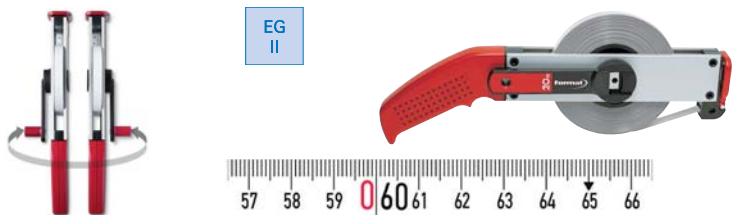

format professional quality Rotella metrica

Rotella metrica, telaio in alluminio resistente agli urti, con impugnatura inclinata in plastica, piedini in gomma antiscivolo, buona maneggevolezza, manovella montabile su entrambi i lati montata su cuscinetti a sfera, nastro in acciaio verniciato in giallo, scala in mm colore nero, numeri metro in rosso, resistente agli acidi alcalini, soluzioni saline, grassi, oli e acidi diluiti.

Rotella metrica, telaio in alluminio resistente agli urti con impugnatura inclinata in plastica, piedini in gomma antiscivolo, buona maneggevolezza, manovella montabile su entrambi i lati montata su cuscinetti a sfera, nastro in acciaio per molle temperato verniciato in bianco, scala in mm colore nero, numeri metro in rosso, protezione contro l'usura.

Rotella metrica, telaio in alluminio resistente agli urti con impugnatura inclinata in plastica, piedini in gomma antiscivolo, buona maneggevolezza, manovella montabile su entrambi i lati montata su cuscinetti a sfera, nastro in acciaio inossidabile al nichel-cromo, superficie opaca colore grigio, scala in mm colore nero, numeri metro in rosso, protezione con vernice trasparente.

Rotella metrica, telaio in alluminio resistente agli urti con impugnatura inclinata in plastica, piedini in gomma antiscivolo, buona maneggevolezza, manovella montabile su entrambi i lati montata su cuscinetti a sfera, nastro in vetroresina molto flessibile colore giallo, scala in cm colore nero, numeri metro in rosso, allo stato asciutto non conduce elettricità.