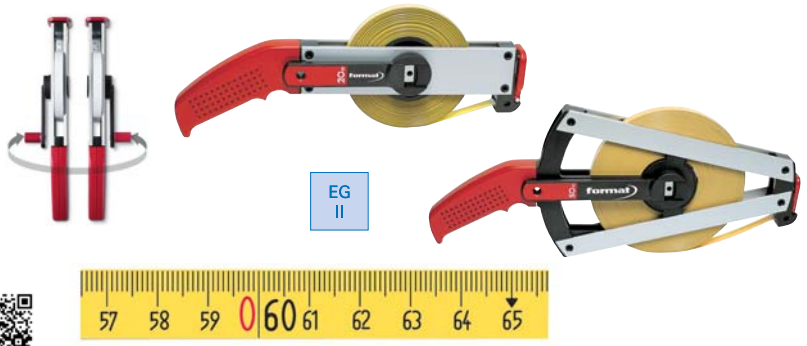

format professional quality Rotella metrica

Rotella metrica, telaio in alluminio resistente agli urti, con impugnatura inclinata in plastica, piedini in gomma antiscivolo, buona maneggevolezza, manovella montabile su entrambi i lati montata su cuscinetti a sfera, nastro in acciaio verniciato in giallo, scala in mm colore nero, numeri metro in rosso, resistente agli acidi alcalini, soluzioni saline, grassi, oli e acidi diluiti.

Rotella metrica, telaio in alluminio resistente agli urti con impugnatura inclinata in plastica, piedini in gomma antiscivolo, buona maneggevolezza, manovella montabile su entrambi i lati montata su cuscinetti a sfera, nastro in acciaio per molle temperato verniciato in bianco, scala in mm colore nero, numeri metro in rosso, protezione contro l'usura.

Rotella metrica, telaio in alluminio resistente agli urti con impugnatura inclinata in plastica, piedini in gomma antiscivolo, buona maneggevolezza, manovella montabile su entrambi i lati montata su cuscinetti a sfera, nastro in acciaio inossidabile al nichel-cromo, superficie opaca colore grigio, scala in mm colore nero, numeri metro in rosso, protezione con vernice trasparente.

Rotella metrica, telaio in alluminio resistente agli urti con impugnatura inclinata in plastica, piedini in gomma antiscivolo, buona maneggevolezza, manovella montabile su entrambi i lati montata su cuscinetti a sfera, nastro in vetroresina molto flessibile colore giallo, scala in cm colore nero, numeri metro in rosso, allo stato asciutto non conduce elettricità.