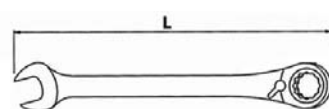

Chiave combinata a cricchetto snodato

Chiave combinata a testa poligonale con cricchetto snodato regolabile fino a 180°, DIN 3110 ISO 3318, forchetta inclinata di 15°, angolo di ripresa 5°, in acciaio al cromo vanadio, esecuzione cromata.

N05783

Serie

N05783

| Codice | € | Misura (mm) | L (mm) | a2 (mm) | a1 (mm) | N° denti |
|------------|-----|-------------|--------|---------|---------|----------|
| N057830005 | --- | 8 | 127 | 4,3 | 6,5 | 72 |
| N057830015 | --- | 10 | 136 | 5 | 7,3 | 72 |
| N057830030 | --- | 13 | 154 | 6,1 | 8,6 | 72 |
| N057830050 | --- | 17 | 190 | 7,6 | 10,3 | 72 |
| N057830060 | --- | 19 | 215 | 8,6 | 11,2 | 72 |

| Codice | € | Serie di chiavi | |
|------------|-----|-----------------|---------------|
| | | Pezzi | Misure (mm) |
| N057830500 | --- | 5 | 8-10-13-17-19 |

Chiave combinata a cricchetto snodato

Chiave combinata a testa poligonale con cricchetto snodato regolabile fino a 180°, ISO 1711-1 ISO 691, forchetta inclinata di 15°, angolo di ripresa 5°, in acciaio al cromo vanadio, esecuzione cromata.

N25550

Serie

N25550

| Codice | € | Pz. | Misura (mm) | L (mm) |
|------------|-----|-----|-------------|--------|
| N255500080 | --- | 5 | 8 | 127,5 |
| N255500090 | --- | 5 | 9 | 132 |
| N255500100 | --- | 5 | 10 | 136,5 |
| N255500110 | --- | 5 | 11 | 141,5 |
| N255500120 | --- | 5 | 12 | 148 |
| N255500130 | --- | 5 | 13 | 155 |
| N255500140 | --- | 5 | 14 | 161 |
| N255500150 | --- | 5 | 15 | 170 |
| N255500160 | --- | 5 | 16 | 180 |