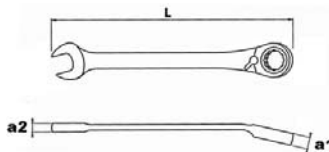

| Codice | € | Pezzi | Serie di chiavi | |
|------------|-----|-------|-----------------------------------|----------------------|
| | | | Misure (mm) | Confezione |
| N051400005 | --- | 5 | 8-10-13-17-19 | scatola in cartone |
| N051400010 | --- | 12 | 8-9-10-11-12-13-14-15-16-17-18-19 | scatola in cartone |
| N051400015 | --- | 8 | 8-10-11-12-13-14-17-19 | busta in plastica |
| N051400020 | --- | 12 | 8-9-10-11-12-13-14-15-16-17-18-19 | busta in plastica |
| N051400025 | --- | 8 | 8-10-11-12-13-14-17-19 | supporto in plastica |
| N051400030 | --- | 12 | 7-8-10-11-12-13-14-15-16-17-18-19 | supporto in plastica |

Chiave combinata a cricchetto snodato

Chiave combinata a testa poligonale con cricchetto snodato regolabile fino a 180°, DIN 3110 ISO 3318, forchetta inclinata di 15°, angolo di ripresa 5°, in acciaio al cromo vanadio, esecuzione cromata.

N05783

Serie

N05783

| Codice | € | Misura (mm) | L (mm) | a2 (mm) | a1 (mm) | N° denti |
|------------|-----|-------------|--------|---------|---------|----------|
| N057830005 | --- | 8 | 127 | 4,3 | 6,5 | 72 |
| N057830015 | --- | 10 | 136 | 5 | 7,3 | 72 |
| N057830030 | --- | 13 | 154 | 6,1 | 8,6 | 72 |
| N057830050 | --- | 17 | 190 | 7,6 | 10,3 | 72 |
| N057830060 | --- | 19 | 215 | 8,6 | 11,2 | 72 |

| Codice | € | Serie di chiavi | |
|------------|-----|-----------------|---------------|
| | | Pezzi | Misure (mm) |
| N057830500 | --- | 5 | 8-10-13-17-19 |

Chiave combinata a cricchetto snodato

Chiave combinata a testa poligonale con cricchetto snodato regolabile fino a 180°, ISO 1711-1 ISO 691, forchetta inclinata di 15°, angolo di ripresa 5°, in acciaio al cromo vanadio, esecuzione cromata.