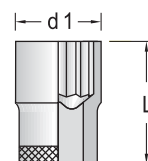

## Chiave a bussola con bocca esagonale

Chiave a bussola con bocca esagonale con attacco 3/4" UNI 2725-1 DIN 3124, con **bloccaggio di sicurezza e pulsante di sgancio rapido**, in acciaio al cromo vanadio, esagono incassato con angolo arrotondato per proteggere la testa della vite.

Codice	€	Misura (mm)	d1 (mm)	L (mm)
N111300022	---	22	32	48
N111300024	---	24	34,5	50
N111300027	---	27	38,5	50
N111300030	---	30	43	55
N111300032	---	32	45	55
N111300034	---	34	46	55
N111300036	---	36	50	60

Codice	€	Misura (mm)	d1 (mm)	L (mm)
N111300038	---	38	53	65
N111300041	---	41	56	63
N111300046	---	46	62	65
N111300050	---	50	68	66
N111300055	---	55	74	68
N111300060	---	60	80	73

## Chiave a bussola con bocca esagonale

Chiave a bussola con bocca esagonale con attacco 3/4" UNI 2725-1 DIN 3124, con **bloccaggio di sicurezza e pulsante di sgancio rapido**, in acciaio al cromo vanadio, esecuzione cromata.