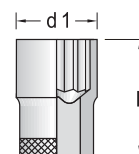

Assortimento di chiavi a bussola con attacco da 1/4", serie da 37 pezzi.
Contenuto:

- Cricchetto con sistema di inversione a ghiera, **meccanismo sigillato con protezione IP 51**
- 10 chiavi a bussola con bocca esagonale 5,5-6-7-8-9-10-11-12-13-14
- 3 inserti per viti con intaglio 0,6x4,5-0,8x5,5-1x5,5
- 5 inserti per viti con esagono incassato 2,5-3-4-5-6
- 3 inserti per viti con impronta a croce Phillips® PH1-PH2-PH3
- 3 inserti per viti con impronta Pozidriv® PZ1-PZ2-PZ3
- 7 inserti per viti con impronta Torx® Tamper Resistant T10-T15-T20-T25-T27-T30- T40
- 2 prolunghe 50-100 mm
- Snodo cardanico
- Bussola portainseriti
- Portabussole con impugnatura

Fornito in cassetta in ABS ad alta resistenza con sistema di chiusura rapida, il modulo interno è modulare con i cassettei dei carrelli.

Codice	€	Pezzi
N104850005	---	37

format professional quality Chiave a bussola con bocca esagonale

Chiave a bussola con bocca esagonale con attacco 3/8" ISO 2725-1 DIN 3124, in acciaio al cromo vanadio, esecuzione cromata.

Codice	€	Misura (mm)	d1 (mm)	L (mm)
N101090060	---	6	9,4	30
N101090070	---	7	10,9	30
N101090080	---	8	11,9	30
N101090090	---	9	13,4	30
N101090100	---	10	14,6	30
N101090110	---	11	16	30
N101090130	---	13	18,4	30

Codice	€	Misura (mm)	d1 (mm)	L (mm)
N101090140	---	14	19,6	30
N101090150	---	15	21	30
N101090160	---	16	22	30
N101090170	---	17	23,4	30
N101090180	---	18	24,7	30
N101090190	---	19	25,7	30

CHIAVI A BUSSOLA ED ACCESSORI