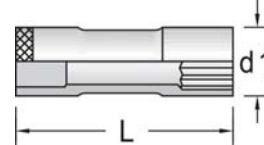

Finale Codice	N10214		N10205		Misura (mm)	N10214		N10205	
	€	Pz.	€	Pz.		d1 (mm)	L (mm)	d1 (mm)	L (mm)
0210	€	1	€	5	21	29,1	38	29,1	38
0220	€	1	€	5	22	29,9	38	30,4	38
0230	€	1	€	5	23	-	-	31,6	38
0240	€	1	€	5	24	32,1	40	32,7	38
0250	€	1	€	5	25	-	-	34,1	38
0260	€	1	€	5	26	-	-	35,4	38
0270	€	1	€	5	27	36	45	36,6	44
0280	€	1	€	5	28	-	-	37,9	44
0290	€	1	€	5	29	-	-	38,7	44
0300	€	1	€	5	30	39,9	45	40,4	44
0320	€	1	€	5	32	42,9	45	42,5	44
0340	€	1	€	5	34	45,4	45	-	-
0360	€	1	€	5	36	47,8	45	-	-

Chiave a bussola con bocca esagonale serie lunga

Chiave a bussola con bocca esagonale con attacco 1/2" ISO 2725-1 DIN 3124, **serie lunga**, in acciaio al cromo vanadio, esecuzione cromata.

Serie

N10216

N10216

Codice	€	Misura (mm)	d1 (mm)	L (mm)
N102160100	€	10	15,5	77
N102160130	€	13	19	77
N102160140	€	14	20,5	77
N102160150	€	15	22	77
N102160160	€	16	22	77
N102160170	€	17	24	77
N102160180	€	18	26	77
N102160190	€	19	26	77
N102160220	€	22	30	77

Codice	€	Misura (mm)	d1 (mm)	L (mm)
N102160240	€	24	32	77
N102160270	€	27	36	77
N102160300	€	30	40	77
N102160320	€	32	42	77

Codice	€	Pezzi	Serie di chiavi	
			Misure (mm)	Confezione
N102161300	€	13	10-13-14-15-16-17-18-19-22-24-27-30-32	cassetta