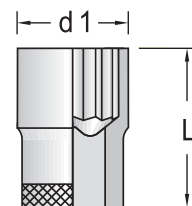

Chiave a bussola con bocca esagonale

N10214 - Chiave a bussola con bocca esagonale con attacco 1/2" ISO 2725-1 DIN 3124, in acciaio al cromo vanadio, esecuzione cromata.

N10214

N10205 - Chiave a bussola con bocca esagonale con attacco 1/2" ISO 2725-1 DIN 3124, in acciaio al cromo molibdeno, esecuzione cromata lucida.

N10205

Finale Codice	N10214		N10205		Misura (mm)	N10214		N10205	
	€	Pz.	€	Pz.		d1 (mm)	L (mm)	d1 (mm)	L (mm)
0080	€	1	€	5	8	12,9	38	13,1	36
0090	€	1	€	5	9	14,1	38	13,8	36
0100	€	1	€	5	10	15,3	38	15,3	36
0110	€	1	€	5	11	16,6	38	16,5	36
0120	€	1	€	5	12	18	38	17,8	36
0130	€	1	€	5	13	19,1	38	18,9	36
0140	€	1	€	5	14	20,4	38	20,2	36
0150	€	1	€	5	15	21,7	38	21,4	36
0160	€	1	€	5	16	22,9	38	22,6	36
0170	€	1	€	5	17	24,1	38	24,1	36
0180	€	1	€	5	18	25,4	38	25,4	36
0190	€	1	€	5	19	26,6	38	26,6	36
0200	€	1	€	5	20	-	-	27,4	36

Finale Codice	N10214		N10205		Misura (mm)	N10214		N10205	
	€	Pz.	€	Pz.		d1 (mm)	L (mm)	d1 (mm)	L (mm)
0210	€	1	€	5	21	29,1	38	29,1	38
0220	€	1	€	5	22	29,9	38	30,4	38
0230	€	1	€	5	23	-	-	31,6	38
0240	€	1	€	5	24	32,1	40	32,7	38
0250	€	1	€	5	25	-	-	34,1	38
0260	€	1	€	5	26	-	-	35,4	38
0270	€	1	€	5	27	36	45	36,6	44
0280	€	1	€	5	28	-	-	37,9	44
0290	€	1	€	5	29	-	-	38,7	44
0300	€	1	€	5	30	39,9	45	40,4	44
0320	€	1	€	5	32	42,9	45	42,5	44
0340	€	1	€	5	34	45,4	45	-	-
0360	€	1	€	5	36	47,8	45	-	-

Chiave a bussola con bocca esagonale serie lunga

Chiave a bussola con bocca esagonale con attacco 1/2" ISO 2725-1 DIN 3124, **serie lunga**, in acciaio al cromo vanadio, esecuzione cromata.

Serie

N10216

N10216