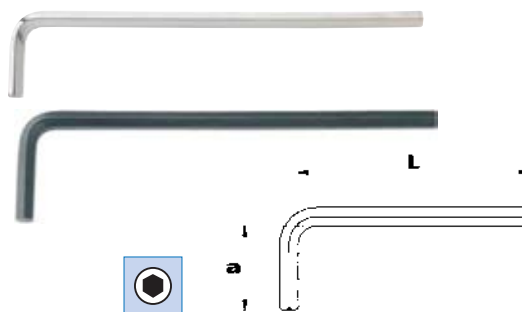

N20847 - Serie di chiavi maschio esagonali piegate ISO 2936 DIN 911, in acciaio al cromo vanadio, esecuzione nichelata, estremità piane e smussate.

N20080 - Serie di chiavi maschio esagonali piegate, ISO 2936 DIN 911, in acciaio al cromo vanadio, esecuzione zincocromata, estremità piane e smussate.

N20847

N20080

Finale Codice	N20847 €	N20080 €	Pezzi	Esagono (mm)	Confezione
0005	---	---	9	1,5-2-2,5-3-4-5-6-8-10	supporto in plastica

Chiave maschio esagonale piegata lunga

N20040 - Chiave maschio esagonale piegata lunga, ISO 2936 L DIN 911 L, in acciaio al cromo vanadio, esecuzione nichelata, estremità piane e smussate.

N20045 - Chiave maschio esagonale piegata lunga, ISO 2936 L DIN 911 L, in acciaio al cromo vanadio, esecuzione brunita, estremità piane e smussate.

N20040

N20045

Finale Codice	N20040 €	Pz.	N20045 €	Pz.	Esagono (mm)	N20040		N20045	
						L (mm)	a (mm)	L (mm)	a (mm)
0015	---	1	---	20	1,5	-	-	88	13
0020	---	1	---	20	2	102	18	98	15
0025	---	1	---	20	2,5	114,5	20,5	112	17
0030	---	1	---	20	3	129	23	122	20
0035	---	1	---	20	3,5	-	-	131	22
0040	---	1	---	20	4	144	29	141	25
0045	---	1	---	20	4,5	-	-	150	26
0050	---	1	---	20	5	165	33	160	28
0060	---	1	---	20	6	186	38	174	32

Finale Codice	N20040 €	Pz.	N20045 €	Pz.	Esagono (mm)	N20040		N20045	
						L (mm)	a (mm)	L (mm)	a (mm)
0070	---	1	---	10	7	-	-	185	34
0080	---	1	---	10	8	208	44	197	36
0090	---	1	---	10	9	-	-	210	38
0100	---	1	---	10	10	234	50	224	40
0120	---	1	---	10	12	262	57	238	45
0140	---	1	---	10	14	294	70	-	-
0170	---	1	---	10	17	337	80	-	-
0190	---	1	---	10	19	379	89	-	-