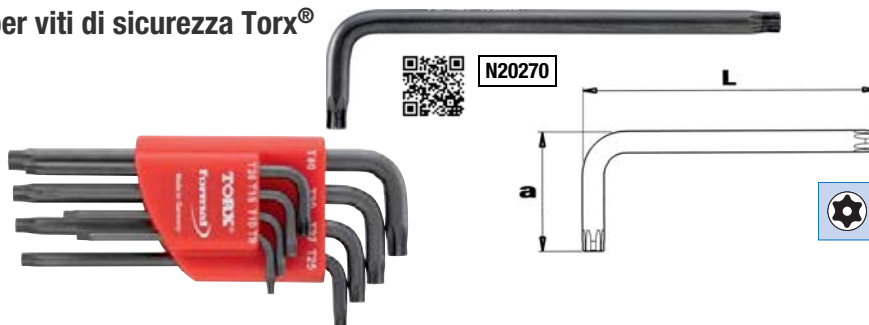

Chiave maschio piegata per viti di sicurezza Torx® Tamper Resistant®

Chiave maschio piegata per viti di sicurezza con impronta Torx® Tamper Resistant®, in acciaio al cromo vanadio, profilo fresato, esecuzione brunita.

Serie
N20274

Codice	€	N° Torx®	L (mm)	a (mm)
N202700009	---	T9	59	19
N202700010	---	T10	65	20
N202700015	---	T15	75,5	20,5
N202700020	---	T20	87	22
N202700025	---	T25	97,5	22,5
N202700027	---	T27	105,5	25,5
N202700030	---	T30	111	30

Codice	€	N° Torx®	L (mm)	a (mm)
N202700040	---	T40	119	33

Codice	€	Pezzi	Serie di chiavi	
			N° Torx®	Confezione
N202740005	---	8	T9-T10-T15-T20-T25-T27-T30-T40	supporto in plastica

Serie di chiavi maschio piegate lunghe per viti Torx® Tamper Resistant

Serie di chiavi maschio piegate per viti di sicurezza con impronta Torx® Tamper Resistant®, esecuzione brunita, con supporto tascabile con guanciali in materiale plastico antiurto.

Codice	€	Pezzi	N° Torx®	Confezione
N202710005	---	9	T8-T9-T10-T15-T20-T25-T27-T30-T40	supporto in plastica