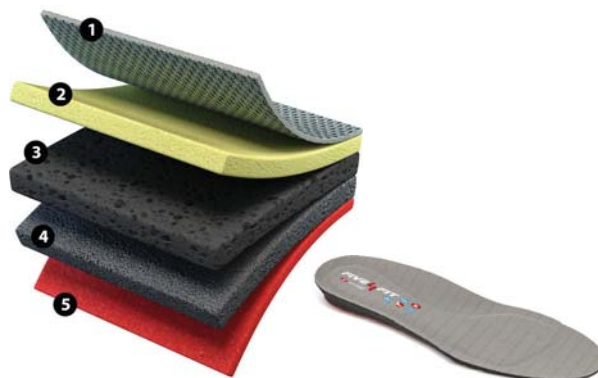

Codice	€	Misura	Categoria protezione	Colore
S158500043	◆◇	43	S3 SRC ESD	nero
S158500044	◆◇	44	S3 SRC ESD	nero
S158500045	◆◇	45	S3 SRC ESD	nero
S158500046	◆◇	46	S3 SRC ESD	nero
S158500047	◆◇	47	S3 SRC ESD	nero
S158500048	◆◇	48	S3 SRC ESD	nero

Calzatura alta CANTÙ cat. S3 SRC

Caratteristiche:

1. tomaia in pelle fiore bottalata Hydro
   - fodera 3D Air Circulation 320 gr
   - suola in PU Dual-Density SRC
   - suoletta Climaction-Fit 337
   - puntale Fiber Cap SXT
   - lamina antiperforazione Zero (K) Perforation resistant
2. Conforme alla norma **EN ISO 20345:2011**.

Codice	€	Misura	Categoria protezione	Colore
S158550036	◆◇	36	S3 SRC	nero
S158550037	◆◇	37	S3 SRC	nero
S158550038	◆◇	38	S3 SRC	nero
S158550039	◆◇	39	S3 SRC	nero
S158550040	◆◇	40	S3 SRC	nero
S158550041	◆◇	41	S3 SRC	nero
S158550042	◆◇	42	S3 SRC	nero

Codice	€	Misura	Categoria protezione	Colore
S158550043	◆◇	43	S3 SRC	nero
S158550044	◆◇	44	S3 SRC	nero
S158550045	◆◇	45	S3 SRC	nero
S158550046	◆◇	46	S3 SRC	nero
S158550047	◆◇	47	S3 SRC	nero
S158550048	◆◇	48	S3 SRC	nero

Soletta Five 4 Fit

Soletta Five 4 Fit, anatomica altamente traspirante ed assorbente, struttura multistrato per sfruttare le particolarità di ogni singolo componente.

Cinque strati per cinque performance:

1. 1 - strato traspirante
2. 2 - strato per il mantenimento dell'impronta plantare
3. 3 - strato assorbente
4. 4 - strato per la dissipazione delle cariche elettrostatiche
5. 5 - strato stabilizzante

Codice	€	Misura
S158570036	◆◇	36
S158570037	◆◇	37
S158570038	◆◇	38
S158570039	◆◇	39
S158570040	◆◇	40

Codice	€	Misura
S158570041	◆◇	41
S158570042	◆◇	42
S158570043	◆◇	43
S158570044	◆◇	44

Codice	€	Misura
S158570045	◆◇	45
S158570046	◆◇	46
S158570047	◆◇	47
S158570048	◆◇	48