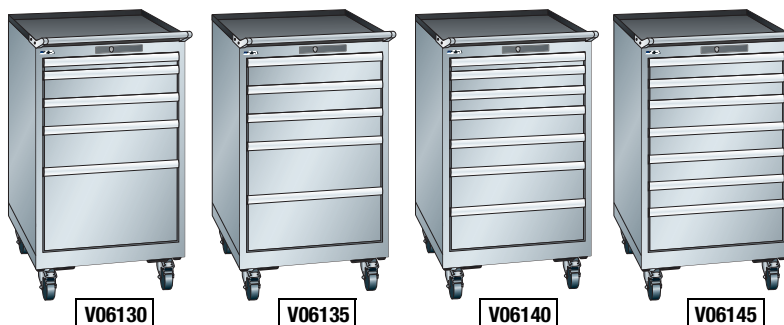

Armadio a cassetti 27x36E con ruote altezza 815 mm

Armadio per utensili a cassetti (27x36E) dimensione utile 459x612 mm, costruito in lamiera di acciaio con ruote. Dotato di: serratura con bloccaggio simultaneo di tutti i cassetti e di un meccanismo che consente l'apertura di un solo cassetto alla volta, maniglione per agevolare il posizionamento, top rivestito in gomma, ruote in nylon due girevoli con blocco e due fisse. Cassetti: sagomati e rinforzati, le pareti sono suddivise in unità (17 mm), il fondo forato per la disposizione dei divisori, scorrono su guide con cuscinetti a sfera, una vasta gamma di accessori per la suddivisione interna permette un utilizzo razionale del volume dei cassetti.

Finale Codice	V05625 2 cassetti €	V05510 3 cassetti €	V05630 3 cassetti €	N° cassetti	Altezza frontale cassetti (mm)	Estrazione cassetti	Portata cassetti (Kg)	Dimensione armadio LxPxH (mm)	Colore
0010	---	---	---	2	100-200 + ripiano	Totale	75	564x725x815	Blu RAL 5015
0005	---	---	---	3	50-100-150 + ripiano	Parziale (85%)	100	564x725x815	Blu RAL 5015
0010	---	---	---	3	50-100-150 + ripiano	Totale	75	564x725x815	Blu RAL 5015
0010	---	---	---	3	75-75-150 + ripiano	Totale	75	564x725x815	Blu RAL 5015

Armadio a cassetti 27x36E con ruote altezza 990 mm

Armadio per utensili a cassetti (27x36E) dimensione utile 459x612 mm, costruito in lamiera di acciaio con ruote. Dotato di: serratura con bloccaggio simultaneo di tutti i cassetti e di un meccanismo che consente l'apertura di un solo cassetto alla volta, maniglione per agevolare il posizionamento, tappetino millerighe, ruote in nylon due girevoli con blocco e due fisse. Cassetti: scorrono su guide con cuscinetti a sfera, una vasta gamma di accessori per la suddivisione interna permette un utilizzo razionale del volume dei cassetti.