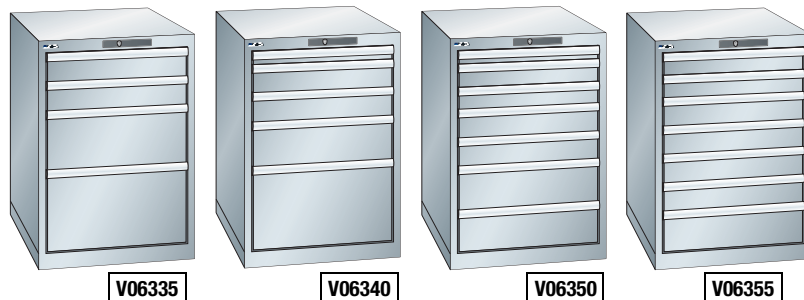

### Armadio a cassetti 27x36E altezza 800 mm

Armadio per utensili a cassetti (27x36E) dimensione utile 459x612 mm, costruito in lamiera di acciaio. Dotato di: serratura con bloccaggio simultaneo di tutti i cassetti e di un meccanismo che consente l'apertura di un solo cassetto alla volta. Cassetti: scorrono su guide con cuscinetti a sfera, una vasta gamma di accessori per la suddivisione interna permette un utilizzo razionale del volume dei cassetti.

Consegna Rapida 27 x 36E 75 Kg Estrazione Totale GARANZIA 10 ANNI

Finale Codice	V06335 4 cassetti €	V06340 5 cassetti €	V06350 7 cassetti €	V06355 7 cassetti €	N° cassetti	Altezza frontale cassetti (mm)	Estrazione cassetti	Portata cassetti (Kg)	Dimensione armadio LxPxH (mm)	Colore
0005	---				4	100-100-200-300	Totale	75	564x725x800	Blu RAL 5012
0010	---				4	100-100-200-300	Totale	75	564x725x800	Grigio RAL 7035
0005		---			5	50-100-100-150-300	Totale	75	564x725x800	Blu RAL 5012
0010		---			5	50-100-100-150-300	Totale	75	564x725x800	Grigio RAL 7035
0005			---		7	50-75-75-100-100-150-150	Totale	75	564x725x800	Blu RAL 5012
0010			---		7	50-75-75-100-100-150-150	Totale	75	564x725x800	Grigio RAL 7035
0005				---	7	75-75-100-100-100-100-150	Totale	75	564x725x800	Blu RAL 5012
0010				---	7	75-75-100-100-100-100-150	Totale	75	564x725x800	Grigio RAL 7035

### Armadio a cassetti 27x36E altezza 850 mm

Armadio per utensili a cassetti (27x36E) dimensione utile 459x612 mm, costruito in lamiera di acciaio. Dotato di: serratura con bloccaggio simultaneo di tutti i cassetti e di un meccanismo che consente l'apertura di un solo cassetto alla volta. Cassetti: scorrono su guide con cuscinetti a sfera, una vasta gamma di accessori per la suddivisione interna permette un utilizzo razionale del volume dei cassetti.