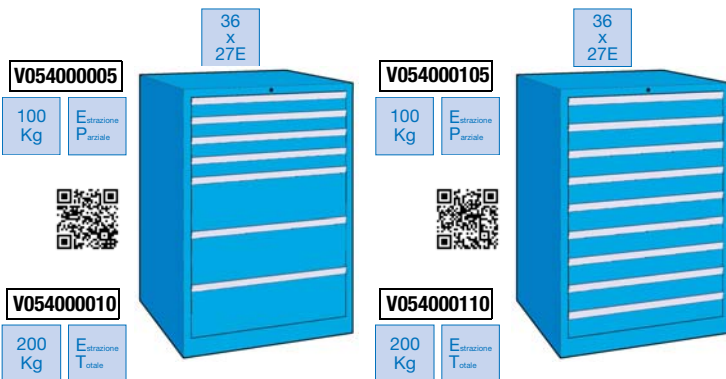

Tkn MAG-LINE Armadio a cassetti 36x27E con ruote altezza 1130 mm

Armadio per utensili a cassetti (36x27E) dimensione utile 612x459 mm, costruito in lamiera di acciaio con ruote. Dotato di: serratura con bloccaggio simultaneo di tutti i cassetti e di un meccanismo che consente l'apertura di un solo cassetto alla volta, maniglione per agevolare il posizionamento, top rivestito in gomma, ruote in nylon due girevoli con blocco e due fisse. Cassetti: sagomati e rinforzati, le pareti sono suddivise in unità (17 mm), il fondo forato per la disposizione dei divisori, scorrono su guide con cuscinetti a sfera, una vasta gamma di accessori per la suddivisione interna permette un utilizzo razionale del volume dei cassetti.

36 x 27E, 75 Kg, Estrazione Totale

Finale Codice	V05635 5 cassetti €	V05640 6 cassetti €	V05645 8 cassetti €	N° cassetti	Altezza frontale cassetti (mm)	Estrazione cassetti	Portata cassetti (Kg)	Dimensione armadio LxPxH (mm)	Colore
0010	---			5	150-150-150-150-300	Totale	75	717x572x1130	Blu RAL 5015
0010		---		6	150-150-150-150-150-150	Totale	75	717x572x1130	Blu RAL 5015
0010			---	8	75-75-75-100-100-125-150-200	Totale	75	717x572x1130	Blu RAL 5015

Tkn MAG-LINE Armadio a cassetti 36x27E altezza 1000 mm

Armadio per utensili a cassetti (36x27E) dimensione utile 612x459 mm, costruito in lamiera di acciaio. Dotato di: serratura con bloccaggio simultaneo di tutti i cassetti e di un meccanismo che consente l'apertura di un solo cassetto alla volta. Cassetti: sagomati e rinforzati, le pareti sono suddivise in unità (17 mm), il fondo forato per la disposizione dei divisori, scorrono su guide con cuscinetti a sfera, una vasta gamma di accessori per la suddivisione interna permette un utilizzo razionale del volume dei cassetti.