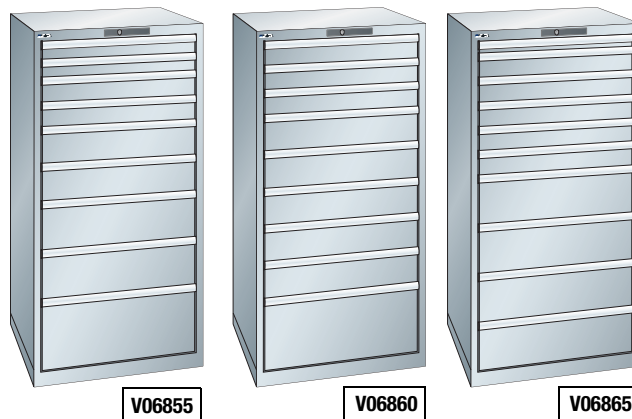

Armadio a cassetti 36x36E altezza 1450 mm

Armadio per utensili a cassetti (36x36E) dimensione utile 612x612 mm, costruito in lamiera di acciaio. Dotato di: serratura con bloccaggio simultaneo di tutti i cassetti e di un meccanismo che consente l'apertura di un solo cassetto alla volta. Cassetti: scorrono su guide con cuscinetti a sfera, una vasta gamma di accessori per la suddivisione interna permette un utilizzo razionale del volume dei cassetti.

V06855

V06860

V06865

Consegna Rapida

36 x 36E

200 Kg

Estrazione Totale

GARANZIA 10 ANNI

Finale Codice	V06855 9 cassetti €	V06860 9 cassetti €	V06865 10 cassetti €	N° cassetti	Altezza frontale cassetti (mm)	Estrazione cassetti	Portata cassetti (Kg)	Dimensione armadio LxPxH (mm)	Colore
0005	---			9	75-75-100-100-150-150-200-200-300	Totale	200	717x725x1450	Grigio RAL 7035
0010	---			9	75-75-100-100-150-150-200-200-300	Totale	200	717x725x1450	Blu RAL 5012
0005		---		9	100-100-100-150-150-150-150-300	Totale	200	717x725x1450	Grigio RAL 7035
0010		---		9	100-100-100-150-150-150-150-300	Totale	200	717x725x1450	Blu RAL 5012
0005			---	10	50 (Kg 75)-100-100-100-100-100-200-200-200-200	Totale	200	717x725x1450	Grigio RAL 7035
0010			---	10	50 (Kg 75)-100-100-100-100-100-200-200-200-200	Totale	200	717x725x1450	Blu RAL 5012

Armadio con ante scorrevoli altezza 1000 mm

V06496 - Armadio con 2 ante scorrevoli in lamiera piena con serratura. 2 ripiani spostabili zincati, spessore 30 mm, portata 60 kg.

V06496

V06497

Armadio con ante scorrevoli e parete divisoria altezza 1000 mm