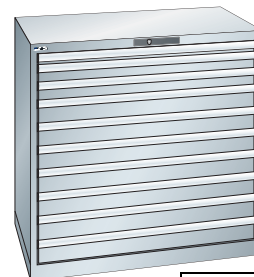

LISTA Armadio a cassetti 54x36E altezza 1000 mm

Armadio per utensili a cassetti (54x36E) dimensione utile 918x612 mm, costruito in lamiera di acciaio. Dotato di: serratura con bloccaggio simultaneo di tutti i cassetti e di un meccanismo che consente l'apertura di un solo cassetto alla volta. Cassetti: scorrono su guide con cuscinetti a sfera, una vasta gamma di accessori per la suddivisione interna permette un utilizzo razionale del volume dei cassetti.

V06910

V06915

V06920

V06925

V06930

Consegna Rapida 54 x 36E 200 Kg Estrazione Totale GARANZIA 10 ANNI

Finale Codice	V06910 6 cassetti €	V06915 7 cassetti €	V06920 8 cassetti €	V06925 8 cassetti €	V06930 10 cassetti €	N° cassetti	Altezza frontale cassetti (mm)	Estrazione cassetti	Portata cassetti (Kg)	Dimensione armadio LxPxH (mm)	Colore
0005	---					6	100-150-150-150-150-200	Totale	200	1023x725x1000	Grigio RAL 7035
0010	---					6	100-150-150-150-150-200	Totale	200	1023x725x1000	Blu RAL 5012
0005		---				7	50(kg 75)-75-75-100-100-200-300	Totale	200	1023x725x1000	Grigio RAL 7035
0010		---				7	50(kg 75)-75-75-100-100-200-300	Totale	200	1023x725x1000	Blu RAL 5012
0005			---			8	50(kg 75)-75-75-100-100-150-150-200	Totale	200	1023x725x1000	Grigio RAL 7035
0010			---			8	50(kg 75)-75-75-100-100-150-150-200	Totale	200	1023x725x1000	Blu RAL 5012
0005				---		8	75-75-100-100-100-150-150-150	Totale	200	1023x725x1000	Grigio RAL 7035
0010				---		8	75-75-100-100-100-150-150-150	Totale	200	1023x725x1000	Blu RAL 5012
0005					---	10	50(Kg 75)-75-75-100-100-100-100-100-100-100-100	Totale	200	1023x725x1000	Grigio RAL 7035
0010					---	10	50(Kg 75)-75-75-100-100-100-100-100-100-100-100	Totale	200	1023x725x1000	Blu RAL 5012