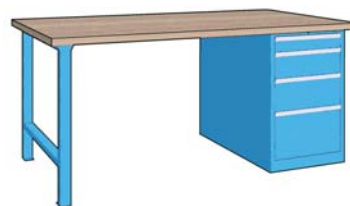

### Banco da lavoro con piano in faggio listellare

Banco da lavoro con piano in faggio listellare, spessore 40 mm con bordi smussati. Con cassetteria a 7 cassetti, con altezza frontale 3x75 mm, 3x100 mm, 1x200 mm; estrazione parziale portata 100 Kg (27x36E). Fornito smontato.

### Banco da lavoro con piano in faggio listellare

Banco da lavoro con piano in faggio listellare, spessore 40 mm con bordi smussati. Con cassetteria a 1 cassetto altezza frontale 150 mm, estrazione parziale, portata 100 Kg + 1 vano altezza 550 mm. Fornito smontato.

### Banco da lavoro con piano in faggio listellare

Banco da lavoro con piano in faggio listellare spessore 40 mm con bordi smussati. Con cassetteria a 4 cassetti, altezza frontale 1x75 mm, 1x150 mm, 1x200 mm, 1x300 mm, estrazione parziale, portata 100 Kg. Fornito smontato.

### Banco da lavoro con piano in faggio listellare

Banco da lavoro con piano in faggio listellare, spessore 40 mm con bordi smussati. Con cassetteria a 2 cassetti, con altezza frontale 100 mm, estrazione parziale, portata 100 Kg. Fornito smontato.