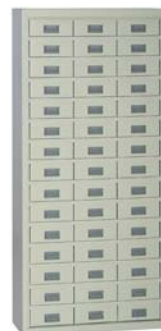

Armadio portaminuterie a cassetti

Armadio portaminuterie con cassetti in lamiera di acciaio verniciato.

Cassetto tipo A (dimensione interna 130x300x70 mm)

Cassetto tipo B (dimensione interna 260x300x95 mm)

Corredati di due divisori in plastica.

V250250010

V250250015

V250250020

V250250025

Codice	€	Dimensioni LxPxH (mm)	N° cassetti/tipo	Colore
V250250010	---	900x350x1000	30/A 9/B	Grigio RAL 7035
V250250015	---	900x350x2000	114/A	Grigio RAL 7035

Codice	€	Dimensioni LxPxH (mm)	N° cassetti/tipo	Colore
V250250020	---	900x350x2000	45/B	Grigio RAL 7035
V250250025	---	900x350x2000	60/A 21/B	Grigio RAL 7035

Scaffale portaminuterie a caselle

Scaffale portaminuterie a caselle in lamiera di acciaio verniciato.

V250350030

V250350035

V250350040

V250350050

V250350055

V250350060

Codice	€	Dimensioni LxPxH (mm)	N° caselle	Colore
V250350030	---	600x120x600	24	Grigio RAL 7035
V250350035	---	600x120x600	30	Grigio RAL 7035
V250350040	---	600x120x600	36	Grigio RAL 7035