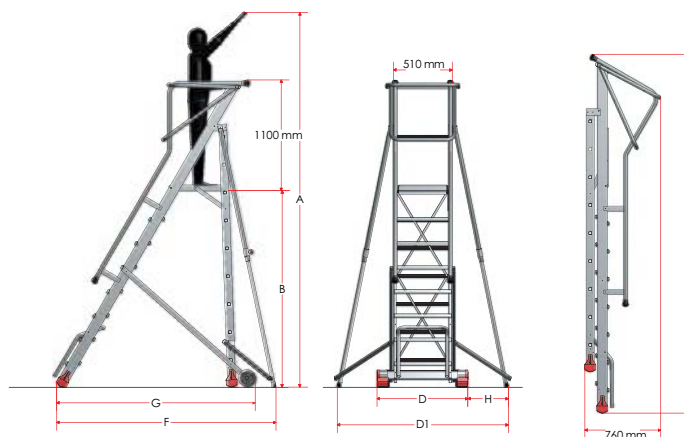

Codice	€	N° gradini	A (mm)	B (mm)	D (mm)	D1 (mm)	F (mm)	G (mm)	H (mm)	L (mm)	Peso (Kg)
V600400005	---	3	2560	760	800	-	-	1300	-	2430	24
V600400010	---	4	2800	1000	800	-	-	1400	-	2610	27
V600400012	---	5¹⁾	3050	1220	800	1900	1790	1540	580	2850	36
V600400015	---	6¹⁾	3310	1490	800	1870	1930	1710	540	3100	37
V600400020	---	7¹⁾	3530	1730	900	1870	2060	1840	485	3350	38
V600400025	---	8¹⁾	3770	1970	900	1840	2190	1990	470	3600	40
V600400027	---	9¹⁾	4060	2260	1000	2440	2590	2150	720	3850	45
V600400030	---	10¹⁾	4250	2450	1000	2410	2700	2280	710	4100	49
V600400032	---	11	4490	2690	1100	2420	2850	2430	655	4350	50
V600400035	---	12¹⁾	4730	2930	1100	2370	2990	2580	630	4590	53
V600400037	---	13¹⁾	5000	3170	1100	2440	3180	2740	670	4840	55
V600400040	---	14¹⁾	5210	3410	1200	2410	3300	2870	600	5090	58
V600400045	---	15¹⁾	5450	3650	1200	2600	3520	3020	700	5330	61
V600400050	---	17¹⁾	5930	4130	1200	2960	3950	3310	880	5830	66

¹⁾Con stabilizzatori.