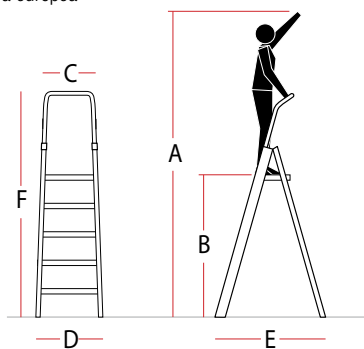

Scala professionale

Scala professionale in alluminio anodizzato argento, gradini antiscivolo da 80 mm ad alta resistenza, fissaggio dei gradini con tecnologia aeronautica con le traverse di rinforzo agli angoli per una maggiore stabilità, piano di lavoro antisdrucchiolo e montante ergonomico in alluminio, sistema di stabilizzazione a croce, ruote retrattili più barra rigida, carico massimo 150 Kg. Fornita con certificato con numero di matricola e corrispondente targhetta identificativa del prodotto, in linea con quanto richiesto dalla normativa europea UNI EN131-2.

Codice	€	N° gradini	A (mm)	B (mm)	C (mm)	D (mm)	E (mm)	F (mm)	Peso (Kg)
V600350005	---	4 ¹⁾	2670	870	370	500	860	1620	7
V600350010	---	5 ¹⁾	2900	1100	370	530	1020	1850	8
V600350015	---	6 ¹⁾	3130	1330	370	550	1180	2080	9
V600350020	---	7 ¹⁾	3360 ²⁾	1560	370	580	1350	2300	10
V600350025	---	8 ¹⁾	3580 ²⁾	1780	370	600	1510	2540	11
V600350030	---	9 ¹⁾	3800 ²⁾	2000	370	630	1670	2770	12