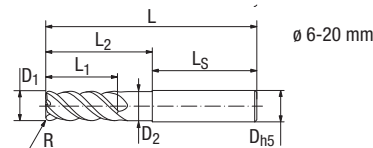

Fresa "torica" codolo cilindrico a 4 taglienti in metallo duro "Power Haimer Mill"

Fresa torica codolo cilindrico DIN 6535 HA in metallo duro integrale a 4 taglienti, **elica con passo differenziato 41/43°** con tagliente di testa al centro, scarichi per evacuazione trucioli lucidati, **colletto del gambo scaricato** per avere una maggiore profondità di taglio, **per fresatura a copiare in sgrossatura e finitura, lavorazioni in rampa fino a 5°**.

Per lavorazioni di acciai legati e non, acciai bonificati fino a 45 HRc.

Codice	€	∅ D1 (h9) (mm)	R (mm)	∅ codolo D (h5) (mm)	∅ scarico D2 (mm)	Lunghezza taglienti L1 (mm)	Lunghezza scarico L2 (mm)	Lunghezza codolo LS (mm)	Lunghezza totale L (mm)
A509100202	◇	2	0,2	6	1,9	7	9	44,3	58
A509100303	◇	3	0,3	6	2,9	8	10	44	58
A509100403	◇	4	0,3	6	3,8	11	15	40	58
A509100404	◇	4	0,4	6	3,8	11	15	40	58
A509100405	◇	4	0,5	6	3,8	11	15	40	58
A509100503	◇	5	0,3	6	4,8	13	18	37,875	58
A509100505	◇	5	0,5	6	4,8	13	18	37,875	58
A509100510	◇	5	1	6	4,8	13	18	37,875	58
A509100603	◇	6	0,3	6	5,7	13	20	36,5	58
A509100605	◇	6	0,5	6	5,7	13	20	36,5	58
A509100610	◇	6	1	6	5,7	13	20	36,5	58
A509100615	◇	6	1,5	6	5,7	13	20	36,5	58
A509100803	◇	8	0,3	8	7,6	19	26	36,5	64
A509100805	◇	8	0,5	8	7,6	19	26	36,5	64
A509100810	◇	8	1	8	7,6	19	26	36,5	64
A509100815	◇	8	1,5	8	7,6	19	26	36,5	64
A509100820	◇	8	2	8	7,6	19	26	36,5	64
A509101003	◇	10	0,3	10	9,5	22	30,5	40,5	73
A509101005	◇	10	0,5	10	9,5	22	30,5	40,5	73
A509101010	◇	10	1	10	9,5	22	30,5	40,5	73
A509101015	◇	10	1,5	10	9,5	22	30,5	40,5	73
A509101020	◇	10	2	10	9,5	22	30,5	40,5	73
A509101203	◇	12	0,3	12	11,4	26	36,5	45,5	84
A509101205	◇	12	0,5	12	11,4	26	36,5	45,5	84
A509101210	◇	12	1	12	11,4	26	36,5	45,5	84
A509101215	◇	12	1,5	12	11,4	26	36,5	45,5	84
A509101220	◇	12	2	12	11,4	26	36,5	45,5	84
A509101230	◇	12	3	12	11,4	26	36,5	45,5	84
A509101240	◇	12	4	12	11,4	26	36,5	45,5	84
A509101405	◇	14	0,5	14	13,3	26	36,5	45,5	84
A509101410	◇	14	1	14	13,3	26	36,5	45,5	84
A509101420	◇	14	2	14	13,3	26	36,5	45,5	84
A509101603	◇	16	0,3	16	15,2	32	42,5	48,5	93
A509101605	◇	16	0,5	16	15,2	32	42,5	48,5	93
A509101608	◇	16	0,8	16	15,2	32	42,5	48,5	93
A509101610	◇	16	1	16	15,2	32	42,5	48,5	93
A509101615	◇	16	1,5	16	15,2	32	42,5	48,5	93
A509101620	◇	16	2	16	15,2	32	42,5	48,5	93
A509101630	◇	16	3	16	15,2	32	42,5	48,5	93
A509101640	◇	16	4	16	15,2	32	42,5	48,5	93
A509101805	◇	18	0,5	18	17,1	32	42,5	48,5	93
A509101810	◇	18	1	18	17,1	32	42,5	48,5	93
A509101820	◇	18	2	18	17,1	32	42,5	48,5	93
A509102003	◇	20	0,3	20	19	38	52	50,5	105
A509102005	◇	20	0,5	20	19	38	52	50,5	105
A509102008	◇	20	0,8	20	19	38	52	50,5	105
A509102010	◇	20	1	20	19	38	52	50,5	105
A509102015	◇	20	1,5	20	19	38	52	50,5	105
A509102020	◇	20	2	20	19	38	52	50,5	105
A509102030	◇	20	3	20	19	38	52	50,5	105
A509102040	◇	20	4	20	19	38	52	50,5	105