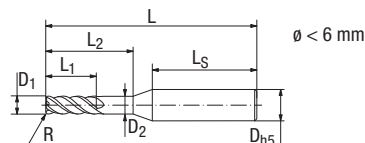

Fresa "torica" codolo cilindrico a 4 taglienti in metallo duro "Power Haimer Mill"

Fresa torica codolo cilindrico DIN 6535 HA in metallo duro integrale a 4 taglienti, **elica con passo differenziato 41/43°** con tagliente di testa al centro, scarichi per evacuazione trucioli lucidati, **colletto del gambo scaricato** per avere una maggiore profondità di taglio, **per fresatura a copiare in sgrossatura e finitura, lavorazioni in rampa fino a 5°**.

Per lavorazioni di acciai legati e non, acciai bonificati fino a 45 HRc.

Codice	€	∅ D1 (h9) (mm)	R (mm)	∅ codolo D (h5) (mm)	∅ scarico D2 (mm)	Lunghezza taglienti L1 (mm)	Lunghezza scarico L2 (mm)	Lunghezza codolo LS (mm)	Lunghezza totale L (mm)
A509100202	◇	2	0,2	6	1,9	7	9	44,3	58
A509100303	◇	3	0,3	6	2,9	8	10	44	58
A509100403	◇	4	0,3	6	3,8	11	15	40	58
A509100404	◇	4	0,4	6	3,8	11	15	40	58
A509100405	◇	4	0,5	6	3,8	11	15	40	58
A509100503	◇	5	0,3	6	4,8	13	18	37,875	58
A509100505	◇	5	0,5	6	4,8	13	18	37,875	58
A509100510	◇	5	1	6	4,8	13	18	37,875	58
A509100603	◇	6	0,3	6	5,7	13	20	36,5	58
A509100605	◇	6	0,5	6	5,7	13	20	36,5	58
A509100610	◇	6	1	6	5,7	13	20	36,5	58
A509100615	◇	6	1,5	6	5,7	13	20	36,5	58
A509100803	◇	8	0,3	8	7,6	19	26	36,5	64
A509100805	◇	8	0,5	8	7,6	19	26	36,5	64
A509100810	◇	8	1	8	7,6	19	26	36,5	64
A509100815	◇	8	1,5	8	7,6	19	26	36,5	64
A509100820	◇	8	2	8	7,6	19	26	36,5	64
A509101003	◇	10	0,3	10	9,5	22	30,5	40,5	73
A509101005	◇	10	0,5	10	9,5	22	30,5	40,5	73
A509101010	◇	10	1	10	9,5	22	30,5	40,5	73
A509101015	◇	10	1,5	10	9,5	22	30,5	40,5	73
A509101020	◇	10	2	10	9,5	22	30,5	40,5	73
A509101203	◇	12	0,3	12	11,4	26	36,5	45,5	84
A509101205	◇	12	0,5	12	11,4	26	36,5	45,5	84
A509101210	◇	12	1	12	11,4	26	36,5	45,5	84
A509101215	◇	12	1,5	12	11,4	26	36,5	45,5	84
A509101220	◇	12	2	12	11,4	26	36,5	45,5	84
A509101230	◇	12	3	12	11,4	26	36,5	45,5	84
A509101240	◇	12	4	12	11,4	26	36,5	45,5	84
A509101405	◇	14	0,5	14	13,3	26	36,5	45,5	84
A509101410	◇	14	1	14	13,3	26	36,5	45,5	84
A509101420	◇	14	2	14	13,3	26	36,5	45,5	84
A509101603	◇	16	0,3	16	15,2	32	42,5	48,5	93
A509101605	◇	16	0,5	16	15,2	32	42,5	48,5	93
A509101608	◇	16	0,8	16	15,2	32	42,5	48,5	93
A509101610	◇	16	1	16	15,2	32	42,5	48,5	93
A509101615	◇	16	1,5	16	15,2	32	42,5	48,5	93
A509101620	◇	16	2	16	15,2	32	42,5	48,5	93
A509101630	◇	16	3	16	15,2	32	42,5	48,5	93
A509101640	◇	16	4	16	15,2	32	42,5	48,5	93
A509101805	◇	18	0,5	18	17,1	32	42,5	48,5	93
A509101810	◇	18	1	18	17,1	32	42,5	48,5	93
A509101820	◇	18	2	18	17,1	32	42,5	48,5	93
A509102003	◇	20	0,3	20	19	38	52	50,5	105
A509102005	◇	20	0,5	20	19	38	52	50,5	105
A509102008	◇	20	0,8	20	19	38	52	50,5	105
A509102010	◇	20	1	20	19	38	52	50,5	105
A509102015	◇	20	1,5	20	19	38	52	50,5	105
A509102020	◇	20	2	20	19	38	52	50,5	105
A509102030	◇	20	3	20	19	38	52	50,5	105
A509102040	◇	20	4	20	19	38	52	50,5	105