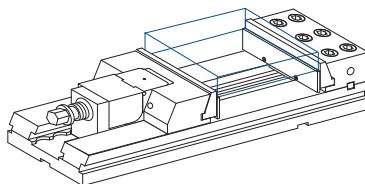

Set di 10 coppie di parallele modulari piane ad innesto rapido serie Clack, per morse cod. C55305, C55390 e C55182.

Codice	€	Larghezza ganasce (mm)	B (mm)
C553400005	---	110	10 - 12 - 15 - 20 - 25 - 28 - 30 - 33 - 35 - 37
C553400010	---	150	12 - 15 - 20 - 25 - 30 - 35 - 40 - 43 - 45 - 47

Codice	€	Larghezza ganasce (mm)	B (mm)
C553400015	---	200	20 - 25 - 30 - 35 - 40 - 45 - 50 - 55 - 60 - 65

Set parallele angolari CLAK per morse

Set di 6 coppie di parallele modulari angolari ad innesto rapido serie Clack, per morse cod. C55305, C55390 e C55182.

Codice	€	Larghezza ganasce (mm)	a (°)
C553450005	---	110	20 - 25 - 30 - 35 - 40 - 45
C553450010	---	150	20 - 25 - 30 - 35 - 40 - 45

Codice	€	Larghezza ganasce (mm)	a (°)
C553450015	---	200	20 - 25 - 30 - 35 - 40 - 45

Coppia parallele piane CLAK per morse

Coppia di parallele modulari piane ad innesto rapido serie Clack per morse cod. C55182, C55305 e C55390.

Codice	€	B +0/-0,015 (mm)	A (mm)	C (mm)
C553481010	---	10	106	3
C553481012	---	12	106	3
C553481015	---	15	106	3
C553481020	---	20	106	3
C553481025	---	25	106	3
C553481028	---	28	106	3
C553481030	---	30	106	3
C553481033	---	33	106	3
C553481035	---	35	106	3
C553481037	---	37	106	3
C553482012	---	12	146	3
C553482015	---	15	146	3
C553482020	---	20	146	3
C553482025	---	25	146	3
C553482030	---	30	146	3