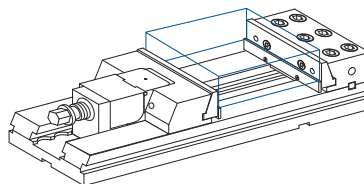

Set di 10 coppie di parallele modulari piane ad innesto rapido serie Clack, per morse cod. C55305, C55390 e C55182.

Codice	€	Larghezza ganasce (mm)	B (mm)
C553400005	---	110	10 - 12 - 15 - 20 - 25 - 28 - 30 - 33 - 35 - 37
C553400010	---	150	12 - 15 - 20 - 25 - 30 - 35 - 40 - 43 - 45 - 47

Codice	€	Larghezza ganasce (mm)	B (mm)
C553400015	---	200	20 - 25 - 30 - 35 - 40 - 45 - 50 - 55 - 60 - 65

Set parallele angolari CLAK per morse

Set di 6 coppie di parallele modulari angolari ad innesto rapido serie Clack, per morse cod. C55305, C55390 e C55182.

Codice	€	Larghezza ganasce (mm)	a (°)
C553450005	---	110	20 - 25 - 30 - 35 - 40 - 45
C553450010	---	150	20 - 25 - 30 - 35 - 40 - 45

Codice	€	Larghezza ganasce (mm)	a (°)
C553450015	---	200	20 - 25 - 30 - 35 - 40 - 45

Coppia parallele piane CLAK per morse

Coppia di parallele modulari piane ad innesto rapido serie Clack per morse cod. C55182, C55305 e C55390.

Codice	€	B +0/-0,015 (mm)	A (mm)	C (mm)
C553481010	---	10	106	3
C553481012	---	12	106	3
C553481015	---	15	106	3
C553481020	---	20	106	3
C553481025	---	25	106	3
C553481028	---	28	106	3
C553481030	---	30	106	3
C553481033	---	33	106	3
C553481035	---	35	106	3
C553481037	---	37	106	3
C553482012	---	12	146	3
C553482015	---	15	146	3
C553482020	---	20	146	3
C553482025	---	25	146	3
C553482030	---	30	146	3