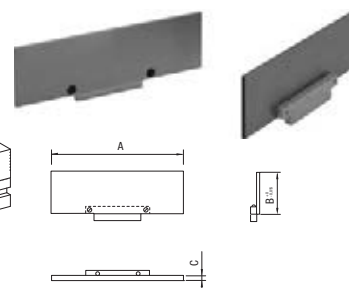

Set di 10 coppie di parallele modulari piane ad innesto rapido serie Clack, per morse cod. C55305, C55390 e C55182.

Codice	€	Larghezza ganasce (mm)	B (mm)
C553400005	---	110	10 - 12 - 15 - 20 - 25 - 28 - 30 - 33 - 35 - 37
C553400010	---	150	12 - 15 - 20 - 25 - 30 - 35 - 40 - 43 - 45 - 47

Codice	€	Larghezza ganasce (mm)	B (mm)
C553400015	---	200	20 - 25 - 30 - 35 - 40 - 45 - 50 - 55 - 60 - 65

Set parallele angolari CLAK per morse

Set di 6 coppie di parallele modulari angolari ad innesto rapido serie Clack, per morse cod. C55305, C55390 e C55182.

Codice	€	Larghezza ganasce (mm)	a (°)
C553450005	---	110	20 - 25 - 30 - 35 - 40 - 45
C553450010	---	150	20 - 25 - 30 - 35 - 40 - 45

Codice	€	Larghezza ganasce (mm)	a (°)
C553450015	---	200	20 - 25 - 30 - 35 - 40 - 45

Coppia parallele piane CLAK per morse

Coppia di parallele modulari piane ad innesto rapido serie Clack per morse cod. C55182, C55305 e C55390.

Codice	€	B +0/-0,015 (mm)	A (mm)	C (mm)
C553481010	---	10	106	3
C553481012	---	12	106	3
C553481015	---	15	106	3
C553481020	---	20	106	3
C553481025	---	25	106	3
C553481028	---	28	106	3
C553481030	---	30	106	3
C553481033	---	33	106	3
C553481035	---	35	106	3
C553481037	---	37	106	3
C553482012	---	12	146	3
C553482015	---	15	146	3
C553482020	---	20	146	3
C553482025	---	25	146	3
C553482030	---	30	146	3