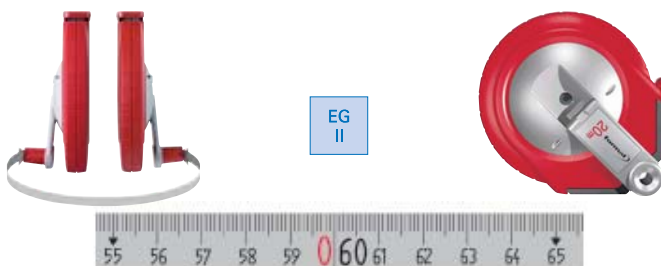

EG II

Codice	€	Campo di misura (m)	Larghezza nastro (mm)
F556760030	—	30	13
F556760050	—	50	13

format professional quality **Rotella metrica**

Rotella metrica con corpo in plastica resistente agli urti, grande maneggevolezza, manovella montabile da entrambe le parti, l'inizio del nastro è rinforzato con un guscio di plastica, nastro in vetroresina molto flessibile colore giallo, scala in cm colore nero, numeri metro in rosso, allo stato asciutto non conduce elettricità.

Codice	€	Campo di misura (m)	Larghezza nastro (mm)
F556770010	—	10	13
F556770020	—	20	13