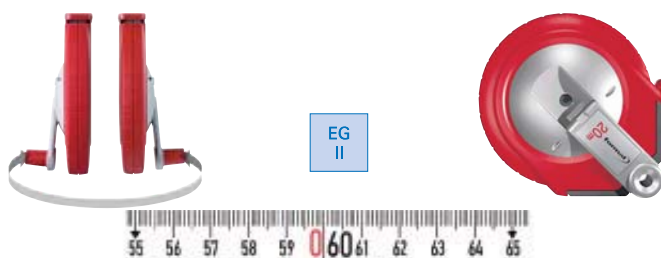

EG II

Codice	€	Campo di misura (m)	Larghezza nastro (mm)
F556690030	—	30	13

format professional quality **Rotella metrica**

Rotella metrica con corpo in plastica resistente agli urti, grande maneggevolezza, manovella montabile da entrambe le parti, l'inizio del nastro è rinforzato con un guscio di plastica, nastro in acciaio inossidabile al nichel-cromo, superficie opaca colore grigio, scala in mm colore nero, numeri metro in rosso, protezione con vernice trasparente.

Codice	€	Campo di misura (m)	Larghezza nastro (mm)
F556760010	—	10	13
F556760020	—	20	13