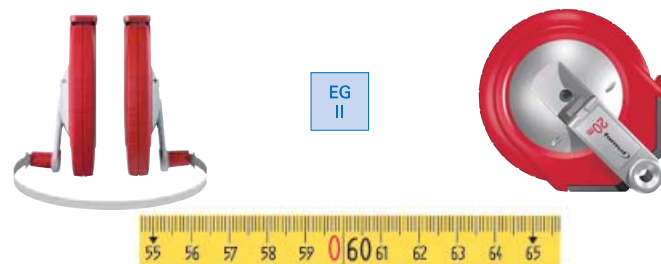

format professional quality **Rotella metrica**

Rotella metrica con corpo in plastica resistente agli urti, grande maneggevolezza, manovella montabile da entrambe le parti, l'inizio del nastro è rinforzato con un guscio di plastica, nastro in acciaio verniciato in giallo, scala in mm colore nero, numeri metro in rosso, resistente agli acidi alcalini, soluzioni saline, grassi, oli e acidi diluiti.

Codice	€	Campo di misura (m)	Larghezza nastro (mm)
F556750010	—	10	13
F556750020	—	20	13

EG II

Codice	€	Campo di misura (m)	Larghezza nastro (mm)
F556750030	—	30	13

format professional quality **Rotella metrica**

Rotella metrica con corpo in plastica resistente agli urti, grande maneggevolezza, manovella montabile da entrambe le parti, l'inizio del nastro è rinforzato con un guscio di plastica, nastro in acciaio per molle temperato verniciato in bianco, scala in mm colore nero, numeri metro in rosso, protezione contro l'usura.

Codice	€	Campo di misura (m)	Larghezza nastro (mm)
F556690010	—	10	13
F556690020	—	20	13