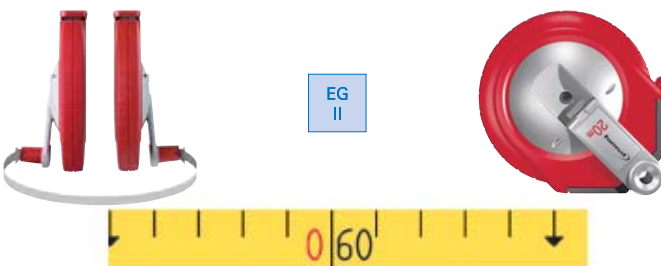

EG II

Codice	€	Campo di misura (m)	Larghezza nastro (mm)
F556770030	—	30	13