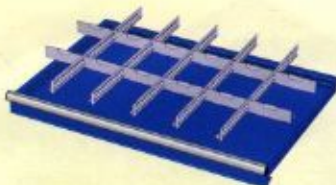

RL100 71P € 515,00

Cassettiera a 7 cassetti (2 H 75 mm.; 1 H 100 mm; 3 H 150 mm; 1 H 200 mm)

Dim.: mm. 1023x640x1000h

DIVISORI CASSETTIERE RL

5 divisori fessurati 27U - 12 divisori trasversali 9U

art. SD7512P per cass. da 75 mm	€ 19,00
art. SD 10013P per cass. da 100-125 mm	€ 23,00
art. SD 15013P per cass. da 150 mm	€ 27,00
art. SD 20012P per cass. da 200 mm	€ 28,00