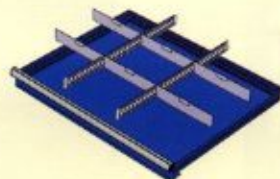

Cassettiera a 8 cassetti (2 H 75 mm; 3 H 100 mm; 3 H 150 mm)

Dim.: mm. 717x640x1000h

RX100 92P € 487,00

Cassettiera a 9 cassetti (H 100 mm)

Dim.: mm. 717x640x1000h

RXR65 51P € 416,00

Cassettiera su ruote a 5 cassetti 27x27U (2 H 75 mm.; 1 H 100 mm; 2 H 150 mm)

Dim.: mm. 717x640x820h

DIVISORI CASSETTIERE RX

2 divisori fessurati 27U - 6 divisori trasversali 12U

art. SD 7507 P per cass. da 75 mm	€ 9,00
art. SD 10008 P per cass. da 100-125 mm	€ 11,00
art. SD 15007 P per cass. da 150 mm	€ 12,00
art. SD 20008 P per cass. da 200 mm	€ 16,00