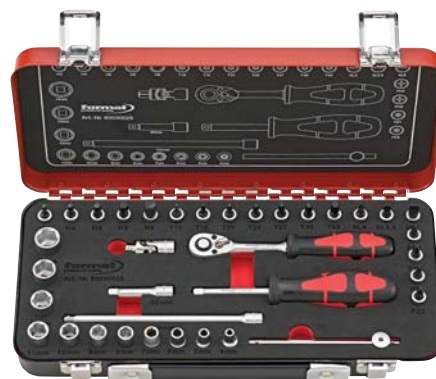

**format** professional quality **Assortimento di chiavi a bussola**

Assortimento di chiavi a bussola con attacco 1/4", serie da 36 pezzi con cricchetto reversibile.

Contenuto:

- Cricchetto reversibile a leva
- 11 chiavi a bussola con bocca esagonale 4-5-6-7-8-9-10-11-12-13-14
- 3 chiavi a bussola per viti con intaglio 0,8x4-1,0x5,5-1,2x8
- 2 chiavi a bussola per viti con impronta Phillips® PH1-PH2
- 2 chiavi a bussola per viti con impronta Pozidriv® PZ1-PZ2
- 5 chiavi a bussola per viti con impronta esagonale 3-4-5-6-8
- 7 chiavi a bussola per viti con impronta Torx® T10-T15-T20-T25-T27-T30-T40
- 2 prolunghe 50-150 mm
- Leva a T con quadro scorrevole
- Snodo cardanico
- Portabussola con impugnatura

Fornito in cassetta.

Codice	€	Pezzi
N100030025	◇	36

**format** professional quality **Assortimento di chiavi a bussola ed inserti per avvitatura**

Assortimento di chiavi a bussola ed inserti per avvitatura con attacco 1/4", serie da 31 pezzi con cricchetto reversibile.

Contenuto:

- Cricchetto reversibile a leva
- 12 chiavi a bussola con bocca esagonale 4-4,5-5-5,5-6-7-8-9-10-11-12-13
- 1 inserto da 1/4" per viti con intaglio 0,8x4
- 2 inserti da 1/4" per viti con impronta Phillips® PH1-PH2
- 2 inserti da 1/4" per viti con impronta Pozidriv® PZ1-PZ2
- 4 inserti da 1/4" per viti con impronta esagonale 3-4-5-6
- 5 inserti da 1/4" per viti con impronta Torx® T10-T15-T20-T25-T30
- 1 prolunga 50 mm
- 1 portainseri da 1/4" con impugnatura
- 1 raccordo portainseri
- 1 raccordo portabussola

Contenuto:

- Cricchetto reversibile a leva
- 12 chiavi a bussola con bocca esagonale 4-4,5-5-5,5-6-7-8-9-10-11-12-13
- 1 inserto per viti con intaglio 0,6x4
- 2 inserti per viti con impronta Phillips® PH1-PH2
- 2 inserti per viti con impronta Pozidriv® PZ1-PZ2
- 5 inserti per viti con impronta Torx® T10-T15-T20-T25-T30
- 1 prolunga 105 mm
- 1 raccordo portainseri