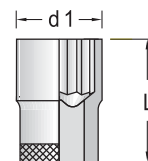

Assortimento di chiavi a bussola con attacco 1/4" e 1/2", serie da 56 pezzi con cricchetto reversibile.

Contenuto 1/4":

- Cricchetto reversibile a leva, **meccanismo sigillato**
- 10 chiavi a bussola con bocca esagonale 5,5-6-7-8-9-10-11-12-13-14
- 3 inserti per viti con intaglio 0,8x5,5-1x5,5-1,2x6,5
- 3 inserti per viti con impronta Phillips® PH1-PH2-PH3
- 3 inserti per viti con impronta Pozidriv® PZ1-PZ2-PZ3
- 5 inserti per viti con impronta esagonale 3-4-5-6-8
- 7 inserti per viti con impronta Torx® T10-T15-T20-T25-T27-T30-T40
- Prolunghe 50-100 mm
- Snodo cardanico
- Portabussola con impugnatura
- Bussola poirtainseriti

Contenuto 1/2":

- Cricchetto reversibile a leva, **meccanismo sigillato**
- 16 chiavi a bussola con bocca esagonale 10-11-12-13-14-15-16-17-18-19-21-22-24-27-30-32
- Prolunga 125 mm
- Snodo cardanico

Fornito in cassetta in ABS ad alta resistenza con sistema di chiusura rapida, il modulo interno è modulare con i cassettei dei carrelli.

Codice	€	Pezzi
N106070056	---	56

Chiave a bussola con bocca esagonale

Chiave a bussola con bocca esagonale con attacco 3/4" ISO 2725-1 DIN 3124, con **bloccaggio di sicurezza e pulsante di sgancio rapido**, in acciaio al cromo vanadio, esagono incassato con angolo arrotondato per proteggere la testa della vite.

Codice	€	Misura (mm)	d1 (mm)	L (mm)
N111300038	---	38	53	65
N111300041	---	41	56	63
N111300046	---	46	62	65
N111300050	---	50	68	66
N111300055	---	55	74	68
N111300060	---	60	80	73