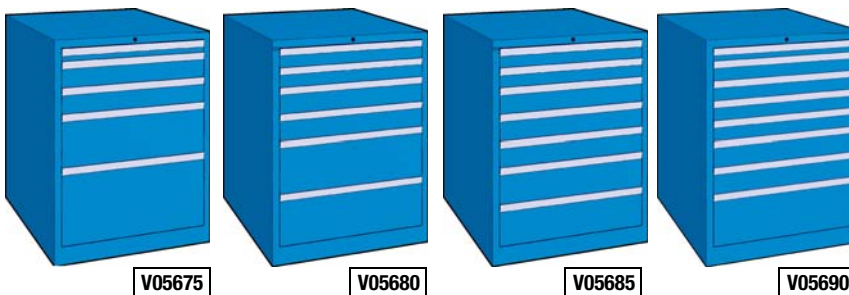

**LISTA** Armadio a cassetti 27x27E con ruote altezza 890 mm

Armadio per utensili a cassetti (27x27E) dimensione utile 459x459 mm, costruito in lamiera di acciaio con ruote. Dotato di: serratura con bloccaggio simultaneo di tutti i cassetti e di un meccanismo che consente l'apertura di un solo cassetto alla volta, maniglione per agevolare il posizionamento, tappetino millerighe, ruote in nylon due girevoli con blocco e due fisse. Cassetti: scorrono su guide con cuscinetti a sfera, una vasta gamma di accessori per la suddivisione interna permette un utilizzo razionale del volume dei cassetti.

Consegna Rapida  
27 x 27E  
75 Kg  
Estrazione Totale  
GARANZIA 10 ANNI

Finale Codice	V06005 5 cassetti €	V06010 6 cassetti €	V06015 6 cassetti €	N° cassetti	Altezza frontale cassetti (mm)	Estrazione cassetti	Portata cassetti (Kg)	Dimensione armadio LxPxH (mm)	Colore
0005	---			5	100-100-100-100-200	Totale	75	564x572x890	Blu RAL 5012
0010	---			5	100-100-100-100-200	Totale	75	564x572x890	Grigio RAL 7035
0005		---		6	50-75-75-100-100-200	Totale	75	564x572x890	Blu RAL 5012
0010		---		6	50-75-75-100-100-200	Totale	75	564x572x890	Grigio RAL 7035
0005			---	6	75-75-100-100-100-150	Totale	75	564x572x890	Blu RAL 5012
0010			---	6	75-75-100-100-100-150	Totale	75	564x572x890	Grigio RAL 7035

**TKN MAG-LINE** Armadio a cassetti 27x27E altezza 850 mm

Armadio per utensili a cassetti (27x27E) dimensione utile 459x459 mm, costruito in lamiera di acciaio. Dotato di: serratura con bloccaggio simultaneo di tutti i cassetti e di un meccanismo che consente l'apertura di un solo cassetto alla volta. Cassetti: sagomati e rinforzati, le pareti sono suddivise in unità (17 mm), il fondo forato per la disposizione dei divisori, scorrono su guide con cuscinetti a sfera, una vasta gamma di accessori per la suddivisione interna permette un utilizzo razionale del volume dei cassetti.