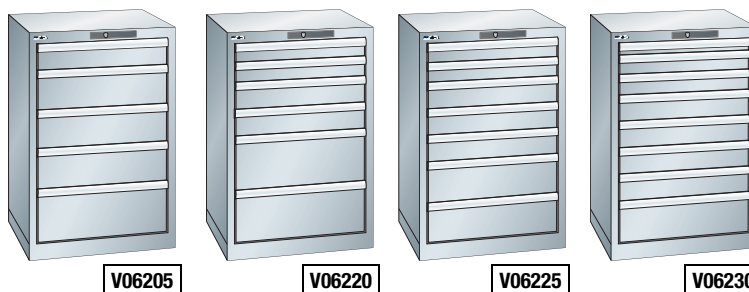

Armadio a cassetti 27x27E altezza 850 mm

Armadio per utensili a cassetti (27x27E) dimensione utile 459x459 mm, costruito in lamiera di acciaio.

Dotato di: serratura con bloccaggio simultaneo di tutti i cassetti e di un meccanismo che consente l'apertura di un solo cassetto alla volta. Cassetti: scorrono su guide con cuscinetti a sfera, una vasta gamma di accessori per la suddivisione interna permette un utilizzo razionale del volume dei cassetti.

Armadio a cassetti 27x27E altezza 1000 mm

Armadio per utensili a cassetti (27x27E) dimensione utile 459x459 mm, costruito in lamiera di acciaio. Dotato di: serratura con bloccaggio simultaneo di tutti i cassetti e di un meccanismo che consente l'apertura di un solo cassetto alla volta. Cassetti: sagomati e rinforzati, le pareti sono suddivise in unità (17 mm), il fondo forato per la disposizione dei divisori, scorrono su guide con cuscinetti a sfera, una vasta gamma di accessori per la suddivisione interna permette un utilizzo razionale del volume dei cassetti.

Set di elementi a conca per la suddivisione dei cassetti

Set di elementi a conca per la suddivisione dei cassetti da 27x27E.

| Codice | € | Per altezza frontale (mm) | N° elementi conca | N° conche per elemento | N° separatori |
|------------|-----|---------------------------|-------------------|------------------------|---------------|
| V070050005 | --- | 50 | 9 | 4 di ø 33 mm | 40 |